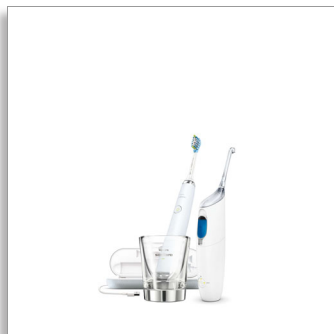

Philips Sonicare
DiamondClean
AirFloss Ultra - Microjet
interdentaire

avec microjet AirFloss Ultra

1 canule
1 tête de brosse
Housse de voyage

HX8492/01

Des dents plus saines et plus blanches pour la vie

La meilleure brosse à dents sonore Philips Sonicare pour éclaircir les dents

Le meilleur éclaircissement dentaire de Philips Sonicare avec une brosse à dents électrique ultra-élégante. Passez à Philips Sonicare.

Améliore la santé bucco-dentaire

- Élimine jusqu'à 99,9 % de la plaque dentaire***
- Effet blancher 2 fois plus efficace qu'une brosse à dents manuelle

Assure un nettoyage optimal

- Le mode Deep Clean nettoie les zones problématiques
- Coffret de voyage avec chargeur USB et verre de charge
- Élimine jusqu'à 10 fois plus de plaque dentaire qu'une brosse à dents manuelle
- La technologie sonore avancée de Philips Sonicare
- Faites votre choix parmi 5 modes, dont Deep Clean et Sensitive