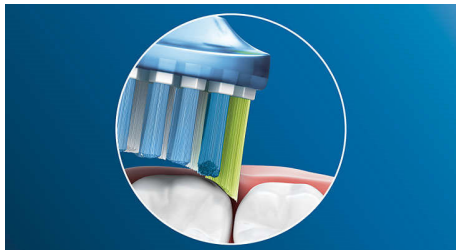

Technologie avancée

- Technologie qui allie air et micro-gouttelettes
- Réglages personnalisables triple jet

Nettoie simplement et efficacement les espaces interdentaires

- Nettoie en 60 secondes seulement : visez, appuyez, nettoyez

PHILIPS
sonicare

Points forts

Dites adieu à la plaque dentaire

Souple, elle élimine jusqu'à 10 fois plus de plaque dentaire dans les zones difficiles à atteindre*, pour un nettoyage en profondeur le long des gencives et entre les dents.