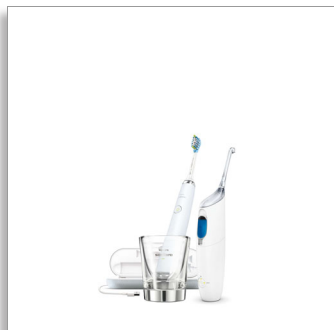

Philips Sonicare
DiamondClean
AirFloss Ultra - Microjet
interdentaire

avec microjet AirFloss Ultra

1 canule
1 tête de brosse
Housse de voyage

HX8492/01

Des dents plus saines et plus blanches pour la vie

La meilleure brosse à dents sonique Philips Sonicare pour éclaircir les dents

Le meilleur éclaircissement dentaire de Philips Sonicare avec une brosse à dents électrique ultra-élégante. Passez à Philips Sonicare.

Améliore la santé bucco-dentaire

- Élimine jusqu'à 99,9 % de la plaque dentaire***
- Effet blancher 2 fois plus efficace qu'une brosse à dents manuelle

Assure un nettoyage optimal

- Le mode Deep Clean nettoie les zones problématiques
- Coffret de voyage avec chargeur USB et verre de charge
- Élimine jusqu'à 10 fois plus de plaque dentaire qu'une brosse à dents manuelle
- La technologie sonique avancée de Philips Sonicare
- Faites votre choix parmi 5 modes, dont Deep Clean et Sensitive