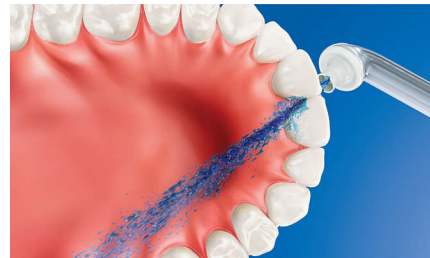

Un design prenant en compte la facilité de rangement

Votre coffret de voyage USB de luxe vous permet d'utiliser votre appareil en

déplacement, grâce à son chargeur intégré. Placez votre brosse à dents dans le coffret et connectez-le à votre ordinateur portable ou branchez-le sur une prise secteur. Un support pour tête de brosse est également fourni, pour une meilleure hygiène en déplacement. À domicile, notre élégant verre de charge s'intègre parfaitement dans le décor de votre salle de bain et vous permet de vous rincer la bouche après le brossage. Une simple charge permet deux semaines d'utilisation régulière.

Élimine jusqu'à 99,9 % de la plaque dentaire

AirFloss Ultra élimine jusqu'à 99,9 % de la plaque dentaire dans les zones nettoyées.***

Technologie de micro-gouttelettes

Nos résultats cliniquement prouvés ont été rendus possibles grâce à notre technologie exclusive associant de l'air à du bain de bouche ou à de l'eau pour nettoyer efficacement mais en douceur les espaces interdentaires et le sillon gingival.