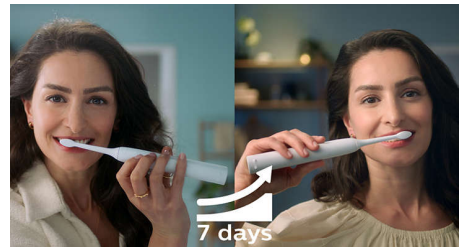

Fonction Easy-Start

Notre programme Easy-Start vous offre la possibilité d'augmenter progressivement et en douceur la puissance de brossage les 14 premières fois que vous utilisez votre nouvelle brosse à dents.