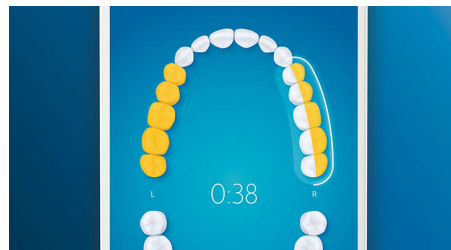

Fonction Retouche

S'il vous arrive de négliger une zone lorsque vous vous brossez les dents, la fonction Retouche vous prévient. Il vous suffira ensuite de la nettoyer de nouveau, pour avoir l'assurance d'un brossage complet, à chaque fois.