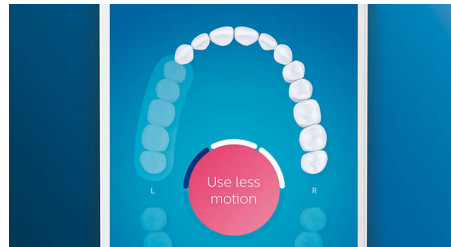

## Des dents plus blanches, rapidement

Clipsez la tête de brosse W3 Premium White pour éliminer les taches en surface et retrouver un sourire plus éclatant. Avec ses brins adaptés à l'élimination des taches densément implantés, il est cliniquement prouvé qu'elle élimine jusqu'à 100 % de taches en plus en seulement trois jours.\*\*

## Zones à surveiller et définition d'objectifs

Votre dentiste vous a peut-être indiqué des zones problématiques ? Nous les mettrons en surbrillance sur la carte dentaire 3D de l'application, et nous vous rappellerons d'y faire plus attention.

## Prenez soin de vos gencives

Clipsez la tête de brosse G3 Premium Gum Care pour améliorer la santé de vos gencives. Grâce à sa plus petite taille et à ses brins adaptés aux contours de vos gencives, elle offre un nettoyage doux et efficace le long des gencives, là où se s'accumule la plaque responsable de la gingivite. Il est cliniquement prouvé qu'elle permet d'obtenir jusqu'à 100 % d'inflammation des gencives en moins\* et des gencives jusqu'à 7 fois plus saines en seulement deux semaines\*.

## Ne manquez jamais une zone

L'application Philips Sonicare vous permet de savoir quand vos dents sont parfaitement brossées. Elle vous apprend à réaliser un brossage plus consciencieux et mieux réussi.