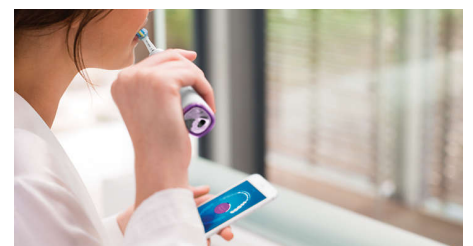

Simplicité

Laissez la brosse à dents électrique faire le travail. Nous avons intégré un capteur de mouvements dans le manche qui vous rappelle de moins frotter. Il vous permet d'améliorer votre technique, pour un brossage plus doux et plus efficace.