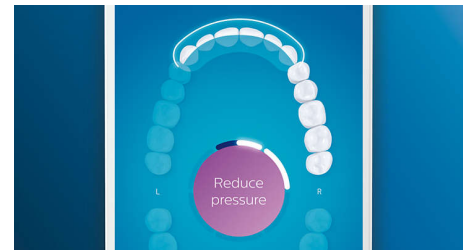

## Prenez soin de vos gencives

Clipsez la tête de brosse G3 Premium Gum Care pour améliorer la santé de vos gencives. Grâce à sa plus petite taille et à ses brins adaptés aux contours de vos gencives, elle offre un nettoyage doux et efficace le long des gencives, là où se s'accumule la plaque responsable de la gingivite. Il est cliniquement prouvé qu'elle permet d'obtenir jusqu'à 100 % d'inflammation des gencives en moins\* et des gencives jusqu'à 7 fois plus saines en seulement deux semaines\*.

## Ne manquez jamais une zone

L'application Philips Sonicare vous permet de savoir quand vos dents sont parfaitement brossées. Elle vous apprend à réaliser un brossage plus consciencieux et mieux réussi.

## Fonction Retouche

S'il vous arrive de négliger une zone lorsque vous vous brossez les dents, la fonction Retouche vous prévient. Il vous suffira ensuite de la nettoyer de nouveau, pour avoir l'assurance d'un brossage complet, à chaque fois.

## Trop de pression ?

Vous n'avez peut-être pas conscience de vous broser les dents trop fort, mais heureusement, votre DiamondClean Smart veille. En cas de pression excessive, l'anneau lumineux au bout du manche clignote pour vous rappeler de moins appuyer et de laisser la tête de brosse faire le travail. 7 personnes sur 10 ont trouvé que cette fonction les avait aidés à mieux se broser les dents.