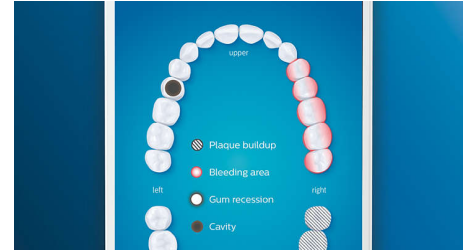

## Dites adieu à la plaque dentaire

Clipsez la tête de brosse C3 Premium Plaque Defense pour obtenir un nettoyage en profondeur inégalé. Les brins extérieurs doux et flexibles suivent les contours de chaque dent, afin de couvrir 4 fois plus de surface\*\*\* et d'éliminer jusqu'à 10 fois plus de plaque dentaire dans les zones difficiles à atteindre\*.

## Des dents plus blanches, rapidement

Clipsez la tête de brosse W3 Premium White pour éliminer les taches en surface et retrouver un sourire plus éclatant. Avec ses brins adaptés à l'élimination des taches densément implantés, il est cliniquement prouvé qu'elle élimine jusqu'à 100 % de taches en plus en seulement trois jours.\*\*

## Zones à surveiller et définition d'objectifs

Votre dentiste vous a peut-être indiqué des zones problématiques ? Nous les mettrons en surbrillance sur la carte dentaire 3D de l'application, et nous vous rappellerons d'y faire plus attention.

## Prenez soin de vos gencives

Clipsez la tête de brosse G3 Premium Gum Care pour améliorer la santé de vos gencives. Grâce à sa plus petite taille et à ses brins adaptés aux contours de vos gencives, elle offre un nettoyage doux et efficace le long des gencives, là où se s'accumule la plaque responsable de la gingivite. Il est cliniquement prouvé qu'elle permet d'obtenir jusqu'à 100 % d'inflammation des gencives en moins\* et des gencives jusqu'à 7 fois plus saines en seulement deux semaines\*.