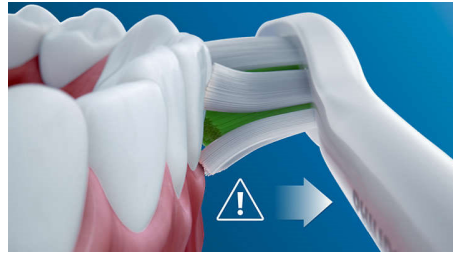

Trop de pression ?

Si vous ne vous rendez pas compte que vous vous brossez les dents trop fort, votre brosse à dents électrique équipée d'un capteur de pression vous alertera par le biais d'impulsions sonores pour vous rappeler de réduire votre pression.