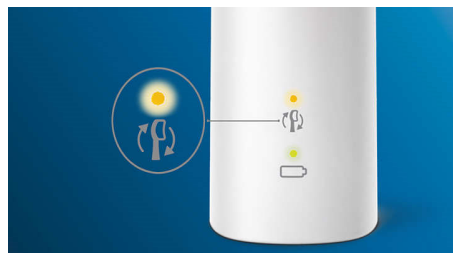

Rappel de remplacement grâce à la technologie BrushSync™

Toutes les têtes de brosse s'usent avec le temps. Mais notre technologie BrushSync™ mémorise vos durées de brossage et la pression exercée. Lorsqu'il est temps de remplacer la tête de brosse, un voyant sur le manche et un bip sonore vous alertent. Ainsi,

vous pouvez être sûr que votre tête de brosse est efficace.