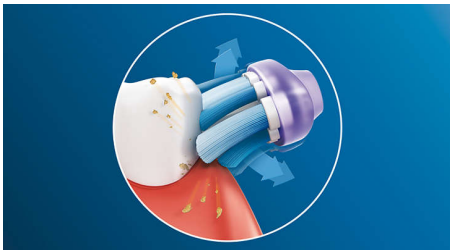

Atsisveikinkite su apnašomis

Dėl to padidėja garsinio valymo galia ir užtikrinamas gilesnis valymas net sunkiai pasiekiamose vietose. Dėl lanksčios konstrukcijos „Premium Gum Care“ pašalina iki 10 kartų daugiau apnašų nei naudojant rankinį dantų šepetėlį.