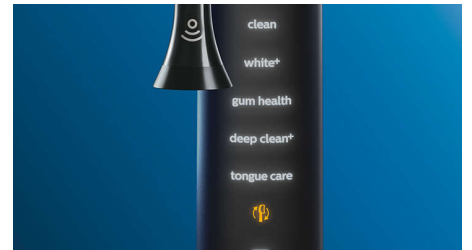

## Trop de pression ?

Vous n'avez peut-être pas conscience de vous broser les dents trop fort, mais heureusement, votre DiamondClean Smart veille. En cas de pression excessive, l'anneau lumineux au bout du manche clignote pour vous rappeler de moins appuyer et de laisser la tête de brosse faire le travail. 7 personnes sur 10 ont trouvé que cette fonction les avait aidés à mieux se broser les dents.

## Simplicité

Laissez la brosse à dents électrique faire le travail. Nous avons intégré un capteur de mouvements dans le manche qui vous

rappelle de moins froter. Il vous permet d'améliorer votre technique, pour un brossage plus doux et plus efficace.

## Sélection des modes via BrushSync™

Vous vous posez des questions sur le mode et l'intensité à utiliser ? Ce temps est révolu. Une puce placée dans votre tête de brosse communique ses caractéristiques à votre DiamondClean Smart. Par exemple, si vous clipsez une tête de brosse Gum Care, votre brosse à dents sélectionnera le mode et l'intensité les plus adaptés pour vous procurer un soin des gencives doux et efficace. Il vous suffit d'appuyer sur le bouton marche/arrêt.