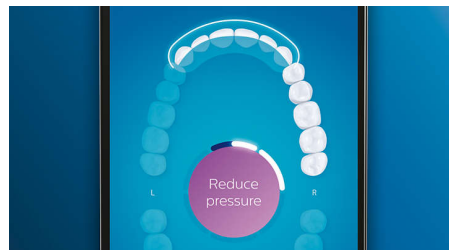

## Fonction Retouche

S'il vous arrive de négliger une zone lorsque vous brossez les dents, la fonction Retouche vous prévient. Il vous suffira ensuite de la nettoyer de nouveau, pour avoir l'assurance d'un brossage complet, à chaque fois.

## Rappels intelligents de remplacement

Les têtes de brosse s'usent au fil du temps et éliminent alors la plaque dentaire moins efficacement. Avec la reconnaissance intelligente de la tête de brosse, vous saurez toujours quand remplacer votre tête de brosse. Votre brosse à dents enregistre vos durées de brossage et la pression exercée, puis vous alerte lorsqu'il est temps de remplacer la tête. Vous pouvez également contrôler la durée de vie de vos têtes de

## Trop de pression ?

Vous n'avez peut-être pas conscience de vous broser les dents trop fort, mais heureusement, votre DiamondClean Smart veille. En cas de pression excessive, l'anneau lumineux au bout du manche clignote pour vous rappeler de moins appuyer et de laisser la tête de brosse faire le travail. 7 personnes sur 10 ont trouvé que cette fonction les avait aidés à mieux se broser les dents.