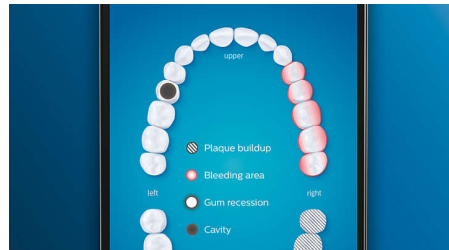

## Ne manquez jamais une zone

L'application Philips Sonicare vous permet de savoir quand vos dents sont parfaitement brossées. Elle vous apprend à réaliser un brossage plus consciencieux et mieux réussi.

## Fonction Retouche

S'il vous arrive de négliger une zone lorsque vous brossez les dents, la fonction Retouche vous prévient. Il vous suffira ensuite de la nettoyer de nouveau, pour avoir l'assurance d'un brossage complet, à chaque fois.

## Rappels intelligents de remplacement

Les têtes de brosse s'usent au fil du temps et éliminent alors la plaque dentaire moins efficacement. Avec la reconnaissance intelligente de la tête de brosse, vous saurez toujours quand remplacer votre tête de brosse. Votre brosse à dents enregistre vos durées de brossage et la pression exercée, puis vous alerte lorsqu'il est temps de remplacer la tête. Vous pouvez également contrôler la durée de vie de vos têtes de

## Zones à surveiller et définition d'objectifs

Votre dentiste vous a peut-être indiqué des zones problématiques ? Nous les mettrons en surbrillance sur la carte dentaire 3D de l'application, et nous vous rappellerons d'y faire plus attention.