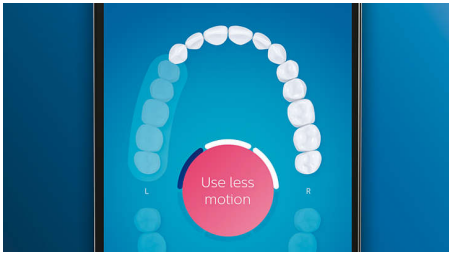

Points forts

Ne manquez jamais une zone

L'application Philips Sonicare vous permet de savoir quand vos dents sont parfaitement brossées. Elle vous apprend à réaliser un brossage plus consciencieux et mieux réussi.