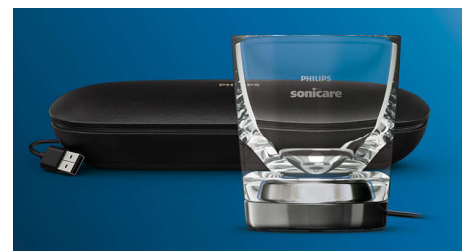

## Un design prenant en compte la facilité de rangement

Une simple charge permet deux semaines d'utilisation régulière, mais si le niveau de la batterie devient trop faible pendant que vous êtes en déplacement, votre coffret de voyage USB Premium fait également office de chargeur. Placez votre brosse à dents dans le coffret et connectez ce dernier à votre ordinateur portable ou branchez-le sur une prise secteur. À domicile, placez simplement votre brosse à dents dans notre élégant verre de charge. Il s'intègre parfaitement dans le décor de votre salle de bain et vous sert de verre à dents.