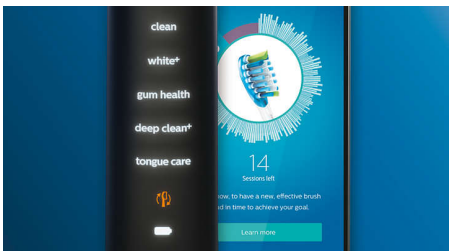

## Ne manquez jamais une zone

L'application Philips Sonicare vous permet de savoir quand vos dents sont parfaitement brossées. Elle vous apprend à réaliser un brossage plus consciencieux et mieux réussi.

## Fonction Retouche

S'il vous arrive de négliger une zone lorsque vous brossez les dents, la fonction Retouche vous prévient. Il vous suffira ensuite de la nettoyer de nouveau, pour avoir l'assurance d'un brossage complet, à chaque fois.

## Rappels intelligents de remplacement

Les têtes de brosse s'usent au fil du temps et éliminent alors la plaque dentaire moins efficacement. Avec la reconnaissance intelligente de la tête de brosse, vous saurez toujours quand remplacer votre tête de brosse. Votre brosse à dents enregistre vos durées de brossage et la pression exercée, puis vous alerte lorsqu'il est temps de remplacer la tête. Vous pouvez également contrôler la durée de vie de vos têtes de