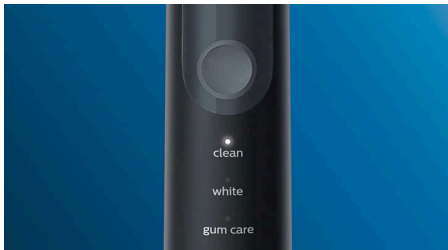

Drei Putzprogramme

Dank dieser Zahnbürste mit drei Putzprogrammen können Sie Ihre Zahnreinigung an Ihre Bedürfnisse anpassen. Das Programm "Clean" (Reinigen) ist der Standardmodus für eine hervorragende Reinigung. Das Programm "White" (Weiß) ist der ideale Modus für das Entfernen von Verfärbungen auf der Zahnoberfläche. Das Programm "Gum Care" (Zahnfleischpflege) bietet eine zusätzliche Putzminute bei geringerer Intensität. So können Sie das Zahnfleisch sanft massieren.