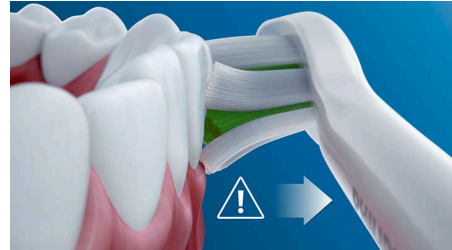

Überwachen Sie Ihren Putzdruck

Zu hartes Zähneputzen kann Zähne und Zahnfleisch schädigen. Um dies zu vermeiden, gibt Ihre Philips Sonicare ProtectiveClean ein sanftes, pulsierendes Geräusch aus, das Sie daran erinnert, den Druck zu reduzieren.