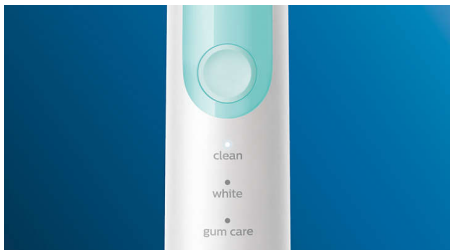

## Natürlich weiße Zähne

Stecken Sie den W2 Optimal White Bürstenkopf auf, um oberflächliche Verfärbungen zu entfernen und ein strahlend weißes Lächeln zu erhalten. Mit seinen dicht platzierten, zentralen Borsten zur Entfernung von Verfärbungen macht dieser Bürstenkopf Ihre Zähne klinisch erwiesen in nur einer Woche weißer.

## Entfernen Sie bis zu 7 x mehr Plaque

Stecken Sie den InterCare-Bürstenkopf auf, um die Gesundheit Ihres Zahnfleischs in nur zwei Wochen zu verbessern. Die extra langen Borsten entfernen Plaque tief in den Zahnzwischenräumen und an schwer erreichbaren Stellen und sorgen so für gesünderes Zahnfleisch.

## Drei Putzprogramme

Dank dieser Zahnbürste mit drei Putzprogrammen können Sie Ihre Zahnreinigung an Ihre Bedürfnisse anpassen. Das Programm "Clean" (Reinigen) ist der Standardmodus für eine hervorragende Reinigung. Das Programm "White" (Weiß) ist der ideale Modus für das Entfernen von