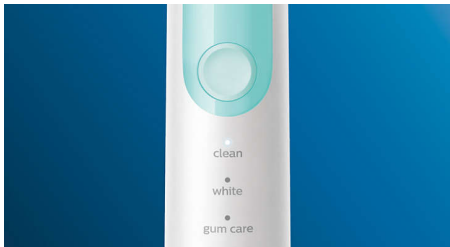

PHILIPS

sonicare

Elektrische
Schallzahnbürste

ProtectiveClean
5100

Integrierter Drucksensor

3 Putzprogramme

BrushSync Funktion

Reiseetui

Innovative Technologie

- Informiert dich, wenn du zu viel Druck ausübst
- Die fortschrittliche Philips Sonicare-Schalltechnologie
- Verbindet das intelligente Handstück mit den intelligenten Bürstenköpfen

Optimieren Sie Ihre Zahnpflege

- Wähle aus 3 Putzprogrammen

Besonderheiten

Natürlich weiße Zähne

Stecke den W2 Optimal White Bürstenkopf auf, um oberflächliche Verfärbungen zu entfernen und ein strahlend weißes Lächeln zu erhalten. Mit seinen dicht platzierten, zentralen Borsten zur Entfernung von Verfärbungen macht dieser Bürstenkopf deine Zähne klinisch erwiesen in nur einer Woche weißer.

Drei Putzprogramme

Dank dieser Zahnbürste mit drei Putzprogrammen kannst du deine Zahnreinigung an deine Bedürfnisse anpassen. Das Programm "Clean" (Reinigen) ist der Standardmodus für eine hervorragende Reinigung. Das Programm "White" (Weiß) ist der ideale Modus für das Entfernen von Verfärbungen auf der Zahnoberfläche. Das Programm "Gum Care" (Zahnfleischpflege) bietet eine zusätzliche Putzminute bei geringerer Intensität. So kannst du das Zahnfleisch sanft massieren.