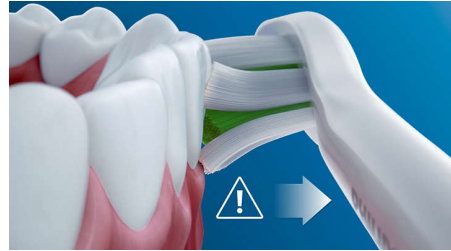

Trop de pression ?

Si vous ne vous rendez pas compte que vous vous brossez les dents trop fort, votre brosse à dents électrique équipée d'un capteur de pression vous alertera par le biais d'impulsions sonores pour vous rappeler de réduire votre pression.