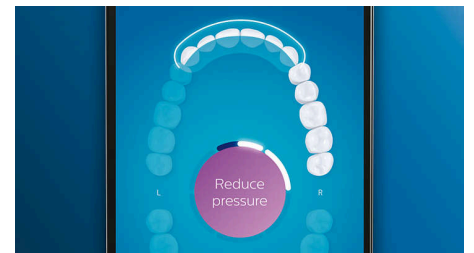

Zu viel Druck?

Vielleicht bemerken Sie es nicht, wenn Sie zu hart putzen, aber Ihre DiamondClean Smart wird dies tun. Wenn Sie zu viel Druck ausüben, blinkt der Leuchtring am Ende des Handstücks. So werden Sie sanft daran erinnert, weicher zu bürsten und Ihrem Bürstenkopf die Arbeit zu überlassen. 7 von 10 Personen verhalf diese Funktion zu einem besseren Bürstverhalten.