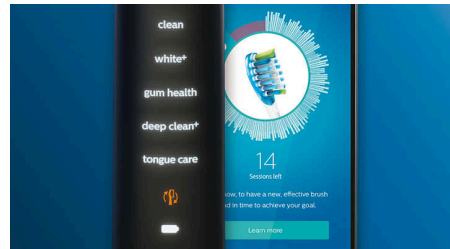

4 Putzprogramme, 3 Intensitätsstufen

Mit DiamondClean Smart erhalten Sie das volle Programm. Unsere 3 Intensitätsstufen steigern Ihre Reinigungsleistung, und unsere 4 Putzprogramme decken all Ihre Zahnpflegeanforderungen ab. Das "Clean"-Putzprogramm bietet Ihnen eine herausragende tägliche Reinigung, das "White+"-Putzprogramm entfernt Flecken, im "Deep Clean+"-Putzprogramm erreichen Sie eine belebende gründliche Reinigung und das "Gum Health"-Putzprogramm reinigt sanft entlang des Zahnfleischrands.

Erreichen Sie jede Stelle

Die Philips Sonicare App zeigt Ihnen, wann die Reinigung gründlich war, und bringt Ihnen bei, wie Sie besser und genauer putzen.

TouchUp-Funktion

Die TouchUp-Funktion in Ihrer App zeigt Ihnen, ob Sie Stellen beim Bürsten ausgelassen haben. So können Sie diese erneut bürsten und darauf vertrauen, dass Sie jedes Mal eine vollständige Reinigung erzielen.

Intelligente Erinnerungsfunktionen

Bürstenköpfe nutzen sich im Laufe der Zeit ab und entfernen daher Plaque weniger effektiv. Unsere Smart-Bürstenkopferkennung erinnert Sie rechtzeitig daran, Ihren Bürstenkopf zu ersetzen. Ihre Zahnbürste zeichnet auf, wie lange