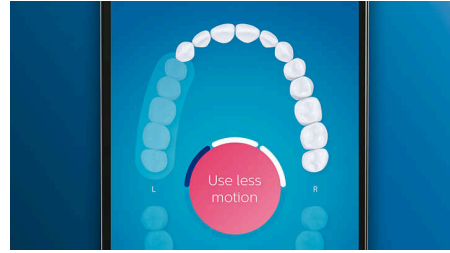

Erreichen Sie jede Stelle

Die Philips Sonicare App zeigt Ihnen, wann die Reinigung gründlich war, und bringt Ihnen bei, wie Sie besser und genauer putzen.