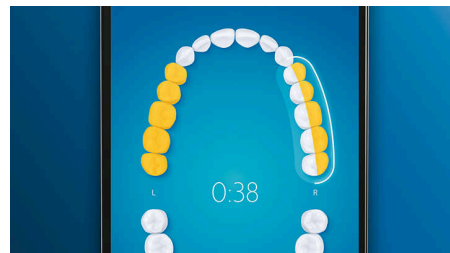

Besonderheiten

Premium All-in-One-Bürstenkopf

Genießen Sie eine Reinigung ohne Kompromisse mit dem A3 Premium All-in-One-Bürstenkopf. Unser bester Bürstenkopf verfügt über angewinkelte Borsten, um bis zu 20 x mehr Plaque selbst an schwer erreichbaren Stellen zu entfernen*. Dreieckige Spitzen entfernen bis zu 100 % mehr Verfärbungen in weniger als zwei Tagen***. Längere Borsten reinigen Ihr Zahnfleisch gründlich, sodass Sie in nur zwei Wochen ein um bis zu 15 x gesünderes Zahnfleisch haben**. Und das alles, ohne die Bürstenköpfe wechseln zu müssen.

4 Putzprogramme, 3 Intensitätsstufen

Mit DiamondClean Smart erhalten Sie das volle Programm. Unsere 3 Intensitätsstufen steigern Ihre Reinigungsleistung, und unsere 4 Putzprogramme decken all Ihre Zahnpflegeanforderungen ab. Das "Clean"-Putzprogramm bietet Ihnen eine herausragende tägliche Reinigung, das "White+"-Putzprogramm entfernt Flecken, im "Deep Clean+"-Putzprogramm erreichen Sie eine belebende gründliche Reinigung und das "Gum Health"-Putzprogramm reinigt sanft entlang des Zahnfleischrands.

Erreichen Sie jede Stelle

Die Philips Sonicare App zeigt Ihnen, wann die Reinigung gründlich war, und bringt Ihnen bei, wie Sie besser und genauer putzen.

TouchUp-Funktion

Die TouchUp-Funktion in Ihrer App zeigt Ihnen, ob Sie Stellen beim Bürsten ausgelassen haben. So können Sie diese erneut bürsten und darauf vertrauen, dass Sie jedes Mal eine vollständige Reinigung erzielen.

Intelligente Erinnerungsfunktionen

Bürstenköpfe nutzen sich im Laufe der Zeit ab und entfernen daher Plaque weniger effektiv. Unsere Smart-Bürstenkopferkennung erinnert Sie rechtzeitig daran, Ihren Bürstenkopf zu ersetzen. Ihre Zahnbürste zeichnet auf, wie lange