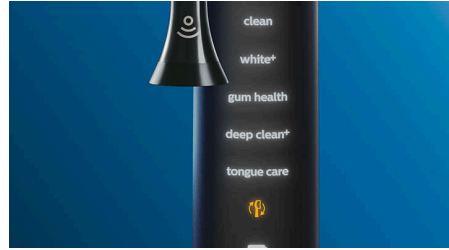

Zu viel Druck?

Vielleicht bemerken Sie es nicht, wenn Sie zu hart putzen, aber Ihre DiamondClean Smart wird dies tun. Wenn Sie zu viel Druck ausüben, blinkt der Leuchtring am Ende des Handstücks. So werden Sie sanft daran erinnert, weicher zu bürsten und Ihrem Bürstenkopf die Arbeit zu überlassen. 7 von 10 Personen verhalf diese Funktion zu einem besseren Bürstverhalten.

Besonderheiten

Einfach einfach

Bei einer elektrischen Zahnbürste überlassen Sie der Bürste die Arbeit. Wir haben einen Scheuersensor in das Handstück integriert, der Sie sanft daran erinnert, keine potenziell schädlichen Scheuerbewegungen auszuführen. So verbessern Sie Ihre Technik und erreichen eine sanftere, effektivere Reinigung.

Smart-Bürstenkopferkennung

Sie fragen sich, welches Putzprogramm und welche Intensitätsstufe Sie verwenden sollten? Keine Sorge! Ein Mikrochip im Bürstenkopf meldet den verwendeten Bürstenkopf an die DiamondClean Smart. Wenn Sie also beispielsweise einen Bürstenkopf für die Zahnfleischpflege aufstecken, kann die Zahnbürste das optimale Putzprogramm sowie die Intensität wählen und eine sanfte und effektive Zahnfleischpflege ermöglichen. Sie müssen nur noch den Ein-/Aus-Schalter drücken.