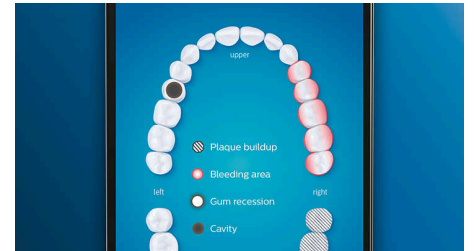

Fokusbereiche und Zielsetzung

Ihr Zahnarzt hat Sie auf Problembereiche hingewiesen? Wir markieren diese in der App auf der 3D-Karte Ihres Mundes und erinnern Sie daran, besonders auf diese Bereiche zu achten.