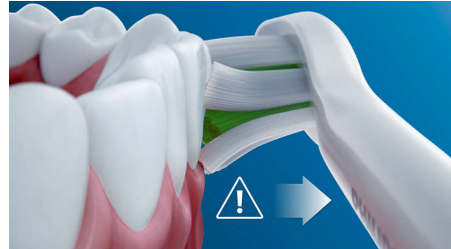

Überwachen Sie Ihren Putzdruck

Zu hartes Zähneputzen kann Zähne und Zahnfleisch schädigen. Um dies zu vermeiden, gibt Ihre Philips Sonicare ProtectiveClean ein sanftes, pulsierendes Geräusch aus, das Sie daran erinnert, den Druck zu reduzieren.