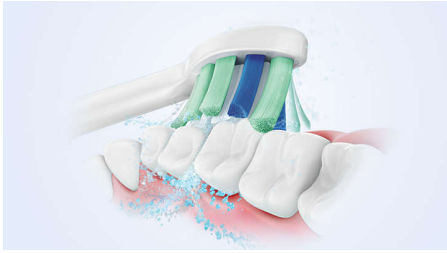

Einfacher Übergang zu Sonicare

- Easy-Start erleichtert den Übergang

Schützt Ihr Zahnfleisch

- Sicher und schonend im Gebrauch

Hervorragende Reinigung

- Bis zu 3 x mehr Plaque-Entfernung als mit einer Handzahnbürste*
- Unsere einzigartige Technologie bietet eine leistungsstarke und dennoch sanfte Reinigung

Besonderheiten

Fortschrittliche Schalltechnologie

Kraftvolle Borstenvibrationen lassen Mikrobäschen tief in Ihre Zahnzwischenräume eindringen und verteilen sie entlang des Zahnfleisches für ein erfrischendes Erlebnis. Das Putzen von 2 Minuten mit dieser Zahnbürste gleicht dem Zähneputzen von zwei Monaten mit einer Handzahnbürste.** 31.000 Putzbewegungen pro Minute reinigen Ihre Zähne sanft, lösen und entfernen den Plaque für ein außergewöhnliches, tägliches Reinigungserlebnis.

Entfernt 3 x mehr Plaque*

Die elektrische Sonicare Zahnbürste mit fortschrittlicher Sonicare Technologie entfernt nachweislich bis zu dreimal mehr Plaque* von Ihren Zähnen und entlang des Zahnfleisches (im Vergleich zu einer Handzahnbürste) und schützt gleichzeitig das Zahnfleisch.

Sicher und schonend im Gebrauch

Die Sonicare Zahnbürste sorgt für eine gründliche Reinigung, ohne Ihre Zähne und Ihr Zahnfleisch zu verletzen. Sanfte und dennoch kraftvolle Schallvibrationen sorgen für eine außergewöhnlich saubere und gleichzeitig schonende Reinigung Ihrer Zähne und Ihres Zahnfleisches.