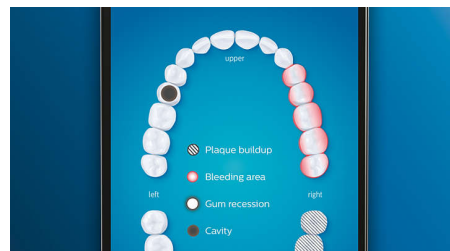

### Jätke hambakatuga hüvasti

Ülima puhtuse tagamiseks klõpsake valikul C3 Premium Plaque Controli harjapea. Pehmele ja painduvale külgedega harjased jälgivad iga hamba kuju, et tagada 4x parem pinnakontakt\*\*\* ja eemaldada raskesti ligipääsetavatest piirkondadest kuni 10x rohkem kattu\*.

### Hoolitsege igemete eest

Igemete tervise parandamiseks klõpsake valikul G3 Premium Gum Care'i harjapea. Selle väiksem suurus ja igemepiirile suunatud harjased võimaldavad igemehaigusi põhjustavat igemepiiri õrnalt, kuid tõhusalt puhastada. On kliiniliselt tõestatud, et see vähendab igemepõletikku\* kuni 100% ja tagab kuni 7x tervemad igemed kõigest kahe nädalaga.\*

### Valgemad hambad, kiiresti

Pindmiste plekkide eemaldamiseks ja valgema naeratus saavutamiseks klõpsake W3 Premium White'i harjapeal. Keskosas tihedalt paiknevad harjased eemaldavad

plekke. On kliiniliselt tõestatud, et see eemaldab kuni 100% rohkem plekke kõigest kolme päevaga.\*\*

### Piirkonnad, millele tähelepanu pöörata, ja eesmärkide seadmine

Kas hambaarst on pööranud tähelepanu mõnele probleemsele piirkonnale? Toome need esile teie rakendusesisesel 3D-suukaardil ning tuletame neid teile meelde, et nende erilist tähelepanu pööraksite.