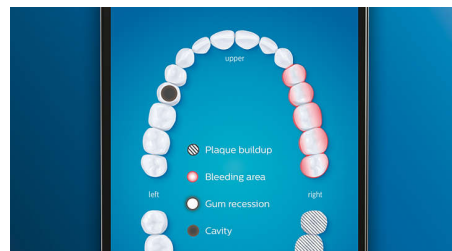

Ülima puhtuse tagamiseks klõpsake valikul C3 Premium Plaque Controli harjapea. Pehmeete ja painduvate külgedega harjased jälgivad iga hamba kuju, et tagada 4x parem pinnakontakt*** ja eemaldada raskesti ligipääsetavatest piirkondadest kuni 10x rohkem kattu*.

Hoolitsege igemete eest

Igemete tervise parandamiseks klõpsake valikul G3 Premium Gum Care'i harjapea. Selle väiksem suurus ja igemepiirile suunatud harjased võimaldavad igemehaigusi põhjustavat igemepiiri õrnalt, kuid tõhusalt puhastada. On kliiniliselt tõestatud, et see vähendab igemepõletikku* kuni 100% ja tagab kuni 7x tervemad igemed kõigest kahe nädalaga.*

Valgemad hambad, kiiresti

Pindmiste plekkide eemaldamiseks ja valgema naeratuse saavutamiseks klõpsake W3 Premium White'i harjapeal. Keskosas tihedalt

paiknevad harjased eemaldavad plekke. On kliiniliselt tõestatud, et see eemaldab kuni 100% rohkem plekke kõigest kolme päevaga.**

Piirkonnad, millele tähelepanu pöörata, ja eesmärkide seadmine

Kas hambaarst on pööranud tähelepanu mõnele probleemsele piirkonnale? Toome need esile teie rakendusesisesel 3D-suukaardil ning tuletame neid teile meelde, et nendele erilist tähelepanu pööraksite.