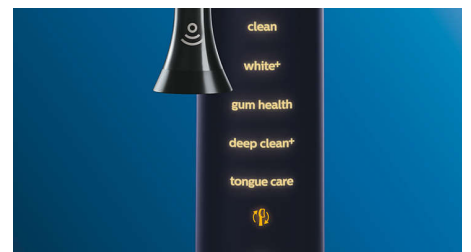

Ükski plekk ei jää märkamata

Philips Sonicare'i rakendus annab teile teada, kui hambad on põhjalikult puhastatud, ja õpetab teid paremini ja läbimõeldumalt harjama.

Lihntne kasutada

Elektrilise hambaharjaga võite kogu töö harjale usaldada. Oleme käepideme sisse ehitanud hõõrumisanduri, mis tuletab teile pidevalt meelde vajadust vähem hõõruda. Seeläbi saate oma tehnikat täiustada ning õrnemalt harjates suurepäraselt puhtad hambad.

BrushSync-režiimi ühildumine

Mõtlete, millist režiimi ja intensiivsust peaksite kasutama? Enam ei ole vaja pead vaevata. Teie harjapeas olev mikrokiip annab DiamondClean Smart'ile teada, millist režiimi kasutate. Seega, kui klõpsate külge näiteks igemete eest hoolitsemise harjapea, oskab teie hambahari valida optimaalse režiimi ja intensiivsuse, et teie igemete eest õrnalt kuid tõhusalt hoolitseda. Teil tuleb ainult toitenuppu vajutada.