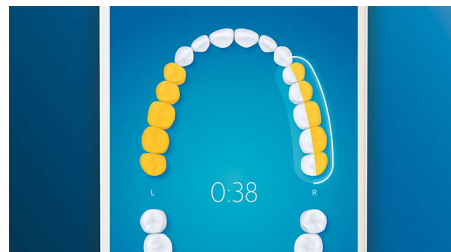

Besonderheiten

Verabschieden Sie sich von Plaque

Stecken Sie den All-in-1 Premium Bürstenkopf auf, und erleben Sie unsere tiefste Reinigung. Mit weichen, flexiblen Seiten passen sich die Borsten der Oberflächenform der einzelnen Zähne an, um bis zu 4 x Mal mehr Oberflächenkontakt** und bis zu 20 x mehr Plaque-Entfernung an schwer erreichbaren Stellen* zu erzielen.

4 Putzprogramme, 3 Intensitätsstufen

Mit DiamondClean Smart erhalten Sie das volle Programm. Unsere 3 Intensitätsstufen steigern Ihre Reinigungsleistung, und unsere 4 Putzprogramme decken all Ihre Zahnpflegeanforderungen ab. Das "Clean"-Putzprogramm bietet Ihnen eine herausragende tägliche Reinigung, das "White+"-Putzprogramm entfernt Flecken, im "Deep Clean+"-Putzprogramm erreichen Sie eine belebende gründliche Reinigung und das "Gum Health"-Putzprogramm reinigt sanft entlang des Zahnfleischrands.

Erreichen Sie jede Stelle

Die Philips Sonicare App zeigt Ihnen, wann die Reinigung gründlich war, und bringt Ihnen bei, wie Sie besser und genauer putzen.

TouchUp-Funktion

Die TouchUp-Funktion in Ihrer App zeigt Ihnen, ob Sie Stellen beim Bürsten ausgelassen haben. So können Sie diese erneut bürsten und darauf vertrauen, dass Sie jedes Mal eine vollständige Reinigung erzielen.

Intelligente Erinnerungsfunktionen

Bürstenköpfe nutzen sich im Laufe der Zeit ab und entfernen daher Plaque weniger effektiv. Unsere Smart-Bürstenkopferkennung erinnert Sie rechtzeitig daran, Ihren Bürstenkopf zu ersetzen. Ihre Zahnbürste zeichnet auf, wie lange und mit wie viel Druck Sie mit jedem Bürstenkopf geputzt haben, und gibt Ihnen Bescheid, wenn der Bürstenkopf ausgetauscht werden sollte. Sie können die Lebensdauer Ihrer Bürstenköpfe auch in der Philips Sonicare App verfolgen und sogar Ersatz bestellen, damit Ihnen die Bürstenköpfe nie ausgehen.