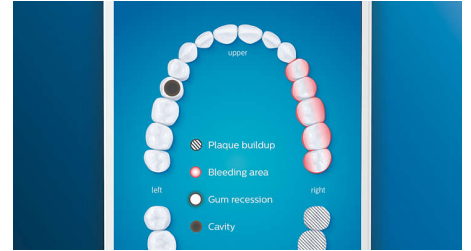

4 Putzprogramme, 3 Intensitätsstufen

Mit DiamondClean Smart erhalten Sie das volle Programm. Unsere 3 Intensitätsstufen steigern Ihre Reinigungsleistung, und unsere 4 Putzprogramme decken all Ihre Zahnpflegeanforderungen ab. Das "Clean"-Putzprogramm bietet Ihnen eine herausragende tägliche Reinigung, das "White+"-Putzprogramm entfernt Flecken, im "Deep Clean+"-Putzprogramm erreichen Sie eine belebende gründliche Reinigung und das "Gum Health"-Putzprogramm reinigt sanft entlang des Zahnfleischrands.

Erreichen Sie jede Stelle

Die Philips Sonicare App zeigt Ihnen, wann die Reinigung gründlich war, und bringt Ihnen bei, wie Sie besser und genauer putzen.

TouchUp-Funktion

Die TouchUp-Funktion in Ihrer App zeigt Ihnen, ob Sie Stellen beim Bürsten ausgelassen haben. So können Sie diese erneut bürsten und darauf vertrauen, dass Sie jedes Mal eine vollständige Reinigung erzielen.

Intelligente Erinnerungsfunktionen

Bürstenköpfe nutzen sich im Laufe der Zeit ab und entfernen daher Plaque weniger effektiv. Unsere Smart-Bürstenkopferkennung erinnert Sie rechtzeitig daran, Ihren Bürstenkopf zu ersetzen. Ihre Zahnbürste zeichnet auf, wie lange und mit wie viel Druck Sie mit jedem Bürstenkopf geputzt haben, und gibt Ihnen Bescheid, wenn der Bürstenkopf ausgetauscht werden sollte. Sie können die Lebensdauer Ihrer Bürstenköpfe auch in der Philips Sonicare App verfolgen und sogar Ersatz bestellen, damit Ihnen die Bürstenköpfe nie ausgehen.

Fokusbereiche und Zielsetzung

Ihr Zahnarzt hat Sie auf Problembereiche hingewiesen? Wir markieren diese in der App auf der 3D-Karte Ihres Mundes und erinnern Sie daran, besonders auf diese Bereiche zu achten.