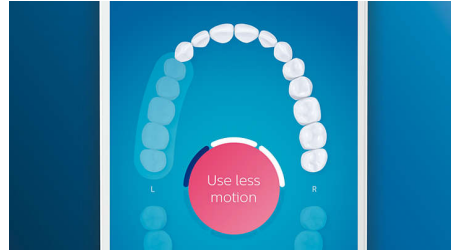

Erreichen Sie jede Stelle

Die Philips Sonicare App zeigt Ihnen, wann die Reinigung gründlich war, und bringt Ihnen bei, wie Sie besser und genauer putzen.