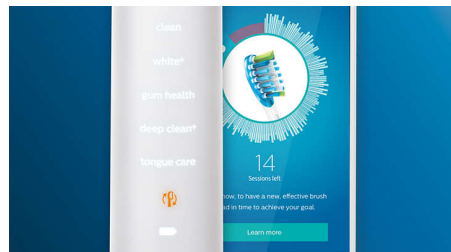

4 Putzprogramme, 3 Intensitätsstufen

Mit DiamondClean Smart erhalten Sie das volle Programm. Unsere 3 Intensitätsstufen steigern Ihre Reinigungsleistung, und unsere 4 Putzprogramme decken all Ihre Zahnpflegeanforderungen ab. Das "Clean"-Putzprogramm bietet Ihnen eine herausragende tägliche Reinigung, das "White+"-Putzprogramm entfernt Flecken, im "Deep Clean+"-Putzprogramm erreichen Sie eine belebende gründliche Reinigung und das "Gum Health"-Putzprogramm reinigt sanft entlang des Zahnfleischrands.

Erreichen Sie jede Stelle

Die Philips Sonicare App zeigt Ihnen, wann die Reinigung gründlich war, und bringt Ihnen bei, wie Sie besser und genauer putzen.

TouchUp-Funktion

Die TouchUp-Funktion in Ihrer App zeigt Ihnen, ob Sie Stellen beim Bürsten ausgelassen haben. So können Sie diese erneut bürsten und darauf vertrauen, dass Sie jedes Mal eine vollständige Reinigung erzielen.

Intelligente Erinnerungsfunktionen

Bürstenköpfe nutzen sich im Laufe der Zeit ab und entfernen daher Plaque weniger effektiv. Unsere Smart-Bürstenkopferkennung erinnert Sie rechtzeitig daran, Ihren Bürstenkopf zu ersetzen. Ihre Zahnbürste zeichnet auf, wie lange und mit wie viel Druck Sie mit jedem Bürstenkopf geputzt haben, und gibt Ihnen Bescheid, wenn der Bürstenkopf ausgetauscht werden sollte. Sie können die Lebensdauer Ihrer Bürstenköpfe auch in der Philips Sonicare App verfolgen und sogar Ersatz bestellen, damit Ihnen die Bürstenköpfe nie ausgehen.