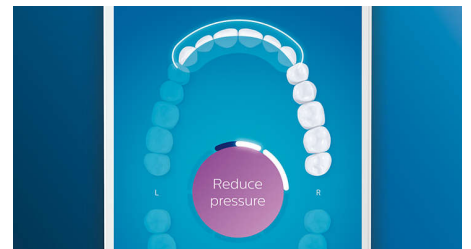

Erreichen Sie jede Stelle

Die Philips Sonicare App zeigt Ihnen, wann die Reinigung gründlich war, und bringt Ihnen bei, wie Sie besser und genauer putzen.

TouchUp-Funktion

Die TouchUp-Funktion in Ihrer App zeigt Ihnen, ob Sie Stellen beim Bürsten ausgelassen haben. So können Sie diese erneut bürsten und darauf vertrauen, dass Sie jedes Mal eine vollständige Reinigung erzielen.

Intelligente Erinnerungsfunktionen

Bürstenköpfe nutzen sich im Laufe der Zeit ab und entfernen daher Plaque weniger effektiv. Unsere Smart-Bürstenkopferkennung erinnert Sie rechtzeitig daran, Ihren Bürstenkopf zu ersetzen. Ihre Zahnbürste zeichnet auf, wie lange und mit wie viel Druck Sie mit jedem Bürstenkopf geputzt haben, und gibt Ihnen Bescheid, wenn der Bürstenkopf ausgetauscht werden sollte. Sie können die Lebensdauer Ihrer Bürstenköpfe auch in der Philips Sonicare App verfolgen und sogar Ersatz bestellen, damit Ihnen die Bürstenköpfe nie ausgehen.

Fokusbereiche und Zielsetzung

Ihr Zahnarzt hat Sie auf Problembereiche hingewiesen? Wir markieren diese in der App auf der 3D-Karte Ihres Mundes und erinnern Sie daran, besonders auf diese Bereiche zu achten.

Zu viel Druck?

Vielleicht bemerken Sie es nicht, wenn Sie zu hart putzen, aber Ihre DiamondClean Smart wird dies tun. Wenn Sie zu viel Druck ausüben, blinkt der Leuchtring am Ende des Handstücks. So werden Sie sanft daran erinnert, weicher zu bürsten und Ihrem Bürstenkopf die Arbeit zu überlassen. 7 von 10 Personen verhalf diese Funktion zu einem besseren Bürstverhalten.