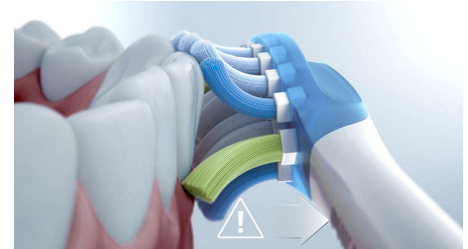

Capteur de pression intégré

Si vous n'avez pas conscience de vous brosser les dents trop fort, votre ExpertClean veille. Cette brosse à dents intelligente vibre pour vous rappeler de moins appuyer si nécessaire afin de laisser la tête de brosse faire le travail. 7 personnes sur 10 ont trouvé que cette fonction les avait aidés à mieux se brosser les dents.