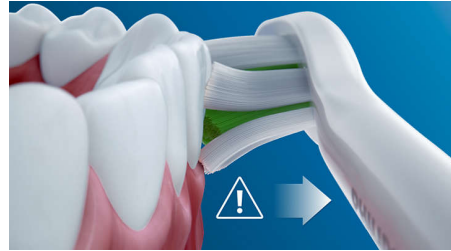

Zu viel Druck?

Vielleicht bemerkst du selbst es nicht, wenn du beim Putzen zu fest drückst, aber deine elektrische Zahnbürste mit Drucksensor schon. Wenn du dein Zahnfleisch zu sehr strapazierst, macht die Zahnbürste ein pulsierendes Geräusch, um dich daran zu erinnern, weniger Druck auszuüben.