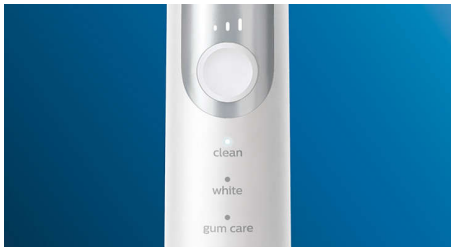

Isikupärastatud harjamine

Selle hambaharjaga saate harjamist vastavalt oma soovile kohandada, kombineerides kolme režiimi ja kolme intensiivsust. Puhastusrežiim Clean on standardrežiim ülima puhtuse tagamiseks. Režiim White sobib ideaalselt plekkide eemaldamiseks. Ja igemete eest hoolitsemise režiimis Gum Care harjatakse hambaid üks minut väiksema võimsusega, et saaksite oma igemeid õrnalt masseerida. Kolm intensiivsuse taset võimaldavad lülitada ülemiselt hambakaarelt alumisele ning muuta intensiivsust vasakul ja paremal poolel.