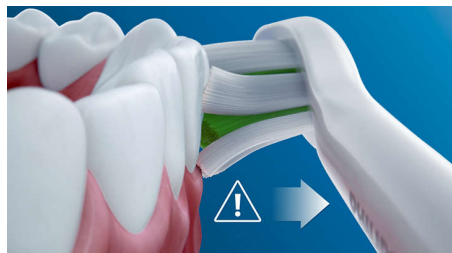

Ohutu ja õrn

Ohutu harjamiskogemus on tagatud: meie Sonic tehnoloogia sobib kasutamiseks hambaklambrite, täidiste, kroonide ja

implantaatidega ning aitab ennetada hambaaukude teket ja parandab igemete tervist.

Philips Sonicare'i tehnoloogia

Philips Sonicare'i täiustatud Sonic tehnoloogia suunab vett hammaste vahele, harjased aitavad lõhustada ja eemaldada hambakattu, tagades silmapaistva igapäevase puhtuse.

Jälgige oma harjamissurvet