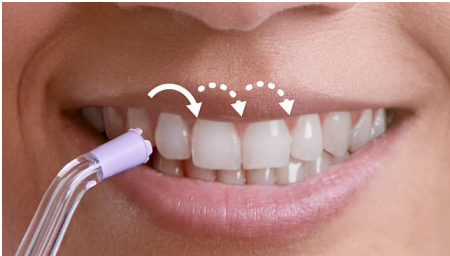

Pulse Wave-Technologie

Das Wasser pulsiert sanft und führt Sie im Deep Clean-Modus von Zahn zu Zahn – damit Sie es jedes Mal richtig putzen.