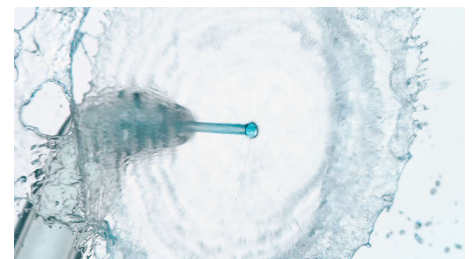

Standardspitze für punktuelle Reinigung

Eine Standardspitze mit einem Strahl erhöht den Druck für die punktuelle Reinigung und entfernt Speisereste, wo Sie es benötigen.