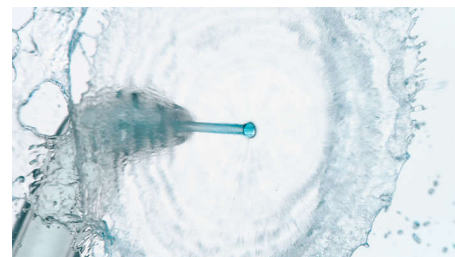

Standardspitze für punktuelle Reinigung

Eine Standardspitze mit einem Strahl erhöht den Druck für die punktuelle Reinigung und entfernt Speisereste, wo Sie es benötigen.