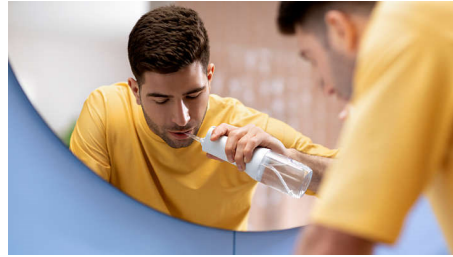

Vollständige Reinigung in 60 Sekunden

Erreichen Sie dank der 360-Grad-Drüse, schwer zugängliche Bereiche, damit Sie das Gerät in jeder Stellung verwenden können. Erhalten eine gründliche Rundum-Reinigung in nur 60 Sekunden von Anfang bis Ende.