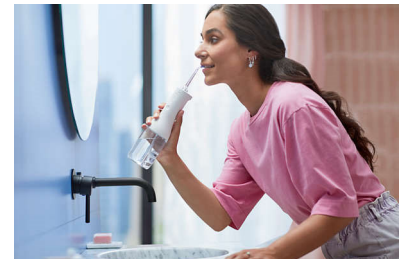

### Mühelese Technik

Einfach ausrichten, drücken und reinigen – für eine effiziente Reinigung der Zahnzwischenräume. Richten Sie die Spitze zwischen Ihre Zähne und entlang des Zahnfleischrands. Das Gerät macht die ganze Arbeit für Sie.