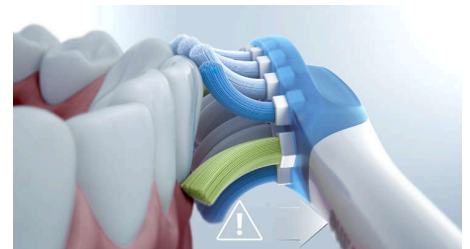

G3 Premium Gum Care Bürstenkopf

Der G3 Premium Gum Care Bürstenkopf wurde zur Verbesserung Ihrer Zahnfleischgesundheit entwickelt. Die kleinere Größe und die auf den Zahnfleischrand ausgerichteten Borsten sorgen für eine sanfte und dennoch effektive Reinigung am Zahnfleischrand, wo häufig Zahnfleisчерkrankungen beginnen.

Integrierter Drucksensor

Vielleicht bemerken Sie selbst es nicht, wenn Sie zu fest putzen, aber Ihre ExpertClean schon. Wenn Sie zu viel Druck ausüben, vibriert das Handstück dieser intelligenten Zahnbürste sanft. So werden Sie daran erinnert, weniger Druck auszuüben und Ihrem Bürstenkopf die Arbeit zu überlassen. 7 von 10 Personen verhalf diese Funktion zu einem besseren Putzverhalten.