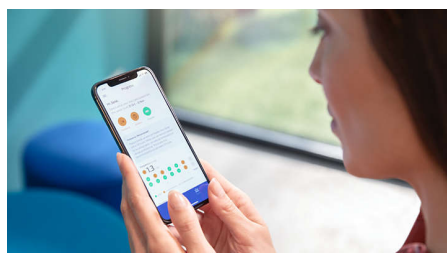

Fortschrittsbericht

Ihre ExpertClean gibt Ihnen die Anleitung, die Sie benötigen, um zwischen den Zahnarztuntersuchungen eine gesunde Putzgewohnheit zu entwickeln und aufrechtzuerhalten. Integrierte intelligente Sensoren verfolgen und messen das

Putzverhalten der Patienten, während das Philips Sonicare ExpertClean Handstück sofortiges Feedback liefert. Im Laufe der Zeit speichert und analysiert die Sonicare App diese Gewohnheiten und erstellt einen Fortschrittsbericht, um eine bessere Putztechnik zu fördern.