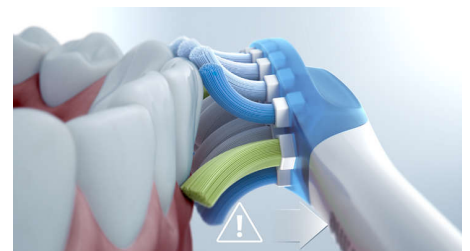

Integrierter Drucksensor

Vielleicht bemerken Sie selbst es nicht, wenn Sie zu fest putzen, aber Ihre ExpertClean schon. Wenn Sie zu viel Druck ausüben, vibriert das Handstück dieser intelligenten Zahnbürste sanft. So werden Sie daran erinnert, weniger Druck auszuüben und Ihrem Bürstenkopf die Arbeit zu überlassen. 7 von 10 Personen verhalf diese Funktion zu einem besseren Putzverhalten.