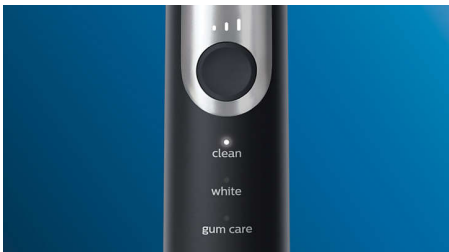

Putzen ganz nach Ihrem Geschmack

Dank dieser Zahnbürste mit drei Putzprogrammen und drei Intensitätsstufen können Sie Ihre Zahnreinigung an Ihre Bedürfnisse anpassen. Das "Clean"-Putzprogramm ist der Standardmodus für eine hervorragende Reinigung. Das "White"-Putzprogramm ist das ideale Programm für das Entfernen von Verfärbungen auf der Zahnoberfläche. Das "Gum Care"-Putzprogramm bietet eine zusätzliche Putzminute bei geringerer Intensität. So können Sie das Zahnfleisch sanft massieren. Die drei Intensitäten können zwischen "hoch" und "niedrig" je nach Intensität von links nach rechts angepasst werden.