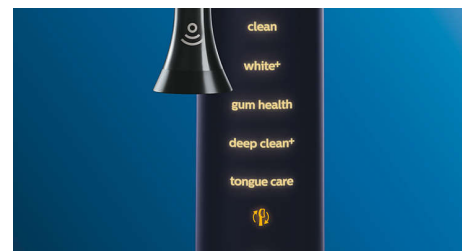

Des dents plus blanches, rapidement

Clipsez la tête de brosse W3 Premium White pour éliminer les taches en surface et retrouver un sourire plus éclatant. Avec ses brins

adaptés à l'élimination des taches densément implantés, il est cliniquement prouvé qu'elle élimine jusqu'à 100 % de taches en plus en seulement trois jours.**

Ne manquez jamais une zone

L'application Philips Sonicare vous permet de savoir quand vos dents sont parfaitement brossées. Elle vous apprend à réaliser un brossage plus consciencieux et mieux réussi.

Simplicité

Laissez la brosse à dents électrique faire le travail. Nous avons intégré un capteur de mouvements dans le manche qui vous rappelle de moins froter. Il vous permet d'améliorer votre technique, pour un brossage plus doux et plus efficace.

Sélection des modes via BrushSync™

Vous vous posez des questions sur le mode et l'intensité à utiliser ? Ce temps est révolu. Une puce placée dans votre tête de brosse communique ses caractéristiques à votre DiamondClean Smart. Par exemple, si vous clipsez une tête de brosse Gum Care, votre brosse à dents sélectionnera le mode et l'intensité les plus adaptés pour vous procurer un soin des gencives doux et efficace. Il vous suffit d'appuyer sur le bouton marche/arrêt.