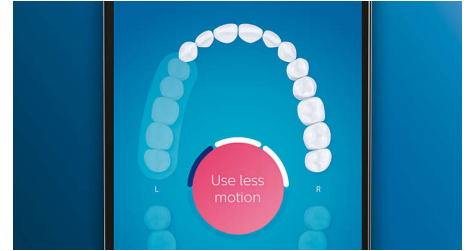

Des dents plus blanches, rapidement

Clipsez la tête de brosse W3 Premium White pour éliminer les taches en surface et retrouver un sourire plus éclatant. Avec ses brins

adaptés à l'élimination des taches densément implantés, il est cliniquement prouvé qu'elle élimine jusqu'à 100 % de taches en plus en seulement trois jours.**

Brosse-langue TongueCare+

Clipsez le brosse-langue TongueCare+ pour éliminer en douceur les bactéries à l'origine des mauvaises odeurs qui se trouvent sur votre langue. Ses 240 microbrins spécialement conçus épousent toutes les irrégularités de votre langue afin d'éliminer les bactéries et autres dépôts sources de mauvaise haleine. Utilisez-le avec notre spray pour la langue antibactérien BreathRx, pour un nettoyage optimal et une haleine ultra-fraîche.

Zones à surveiller et définition d'objectifs

Votre dentiste vous a peut-être indiqué des zones problématiques ? Nous les mettrons en surbrillance sur la carte dentaire 3D de l'application, et nous vous rappellerons d'y faire plus attention.

Ne manquez jamais une zone

L'application Philips Sonicare vous permet de savoir quand vos dents sont parfaitement brossées. Elle vous apprend à réaliser un brossage plus consciencieux et mieux réussi.

Simplicité