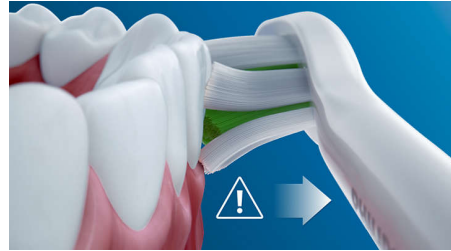

Zu viel Druck?

Vielleicht bemerken Sie selbst es nicht, wenn Sie beim Putzen zu fest drücken, aber Ihre elektrische Zahnbürste mit Drucksensor schon. Wenn Sie Ihr Zahnfleisch zu sehr strapazieren, macht die Zahnbürste ein pulsierendes Geräusch, um Sie daran zu erinnern, weniger Druck auszuüben.