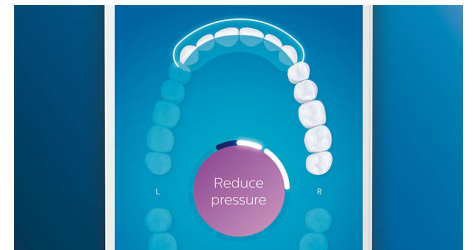

Trop de pression ?

Vous n'avez peut-être pas conscience de vous broser les dents trop fort, mais heureusement, votre DiamondClean Smart veille. En cas de pression excessive, l'anneau lumineux au bout du manche clignote pour vous rappeler de moins appuyer et de laisser la tête de brosse faire le travail. 7 personnes sur 10 ont trouvé que cette fonction les avait aidés à mieux se broser les dents.