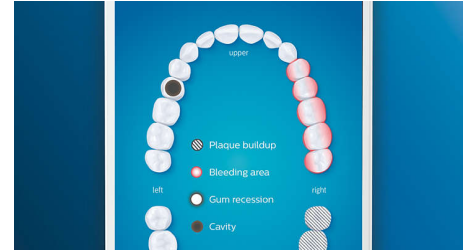

Zones à surveiller et définition d'objectifs

Votre dentiste vous a peut-être indiqué des zones problématiques ? Nous les mettrons en surbrillance sur la carte dentaire 3D de l'application, et nous vous rappellerons d'y faire plus attention.