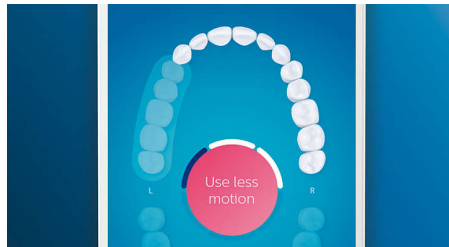

Caractéristiques

Dites adieu à la plaque dentaire

Clipsez la tête de brosse C3 Premium Plaque Defense pour obtenir un nettoyage en profondeur inégalé. Les brins extérieurs doux et flexibles suivent les contours de chaque dent, afin de couvrir 4 fois plus de surface*** et d'éliminer jusqu'à 10 fois plus de plaque dentaire dans les zones difficiles à atteindre*.

Prenez soin de vos gencives

Clipsez la tête de brosse G3 Premium Gum Care pour améliorer la santé de vos gencives. Grâce à sa plus petite taille et à ses brins adaptés aux contours de vos gencives, elle offre un nettoyage doux et efficace le long des gencives, là où se s'accumule la plaque responsable de la gingivite. Il est cliniquement prouvé qu'elle permet d'obtenir jusqu'à 100 % d'inflammation des gencives en moins* et des gencives jusqu'à 7 fois plus saines en seulement deux semaines*.

Des dents plus blanches, rapidement

Clipsez la tête de brosse W3 Premium White pour éliminer les taches en surface et retrouver un sourire plus éclatant. Avec ses brins adaptés à l'élimination des taches densément implantés, il est cliniquement prouvé qu'elle élimine jusqu'à 100 % de taches en plus en seulement trois jours.**

Ne manquez jamais une zone

L'application Philips Sonicare vous permet de savoir quand vos dents sont parfaitement brossées. Elle vous apprend à réaliser un brossage plus consciencieux et mieux réussi.

Fonction Retouche