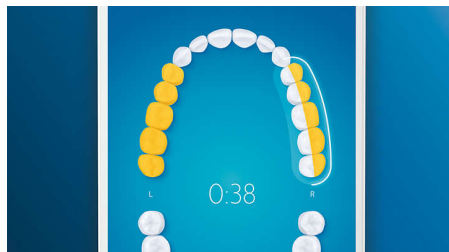

Prenez soin de vos gencives

Clipsez la tête de brosse G3 Premium Gum Care pour améliorer la santé de vos gencives. Grâce à sa plus petite taille et à ses brins adaptés aux contours de vos gencives, elle offre un nettoyage doux et efficace le long des gencives, là où se s'accumule la plaque responsable de la gingivite. Il est cliniquement prouvé qu'elle permet d'obtenir jusqu'à 100 % d'inflammation des gencives en moins* et des gencives jusqu'à 7 fois plus saines en seulement deux semaines*.

Des dents plus blanches, rapidement

Clipsez la tête de brosse W3 Premium White pour éliminer les taches en surface et retrouver un sourire plus éclatant. Avec ses brins adaptés à l'élimination des taches densément implantés, il est cliniquement prouvé qu'elle élimine jusqu'à 100 % de taches en plus en seulement trois jours.**

Ne manquez jamais une zone

L'application Philips Sonicare vous permet de savoir quand vos dents sont parfaitement brossées. Elle vous apprend à réaliser un brossage plus consciencieux et mieux réussi.

Fonction Retouche

S'il vous arrive de négliger une zone lorsque vous vous brossez les dents, la fonction Retouche vous prévient. Il vous suffira ensuite de la nettoyer de nouveau, pour avoir l'assurance d'un brossage complet, à chaque fois.