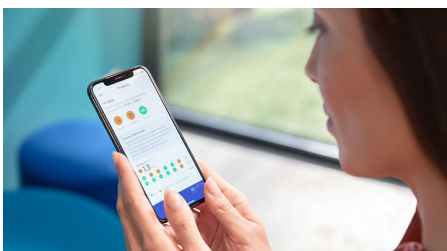

Fortschrittsbericht

ExpertClean gibt Ihnen die Anleitung, die Sie benötigen, um zwischen den Zahnarztuntersuchungen eine gesunde

Putzgewohnheit zu entwickeln und aufrechtzuerhalten. Integrierte intelligente Sensoren informieren Sie, wenn Sie zu viel Druck ausüben, und durch die Verbindung Ihrer Putzerfahrung mit der Sonicare App hilft Ihnen ein personalisierter Fortschrittsbericht, den Überblick zu behalten, um zu sehen, wie viel Sie im Laufe der Zeit verbessert haben.