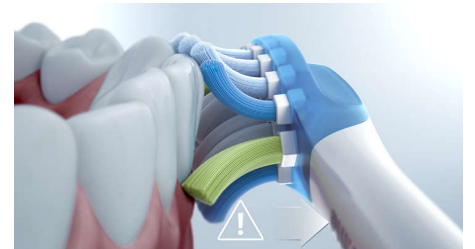

Bis zu 7 x gesünderes Zahnfleisch*

Konzentrieren Sie sich mit dem G3 Premium Gum Care Bürstenkopf auf die Verbesserung Ihrer Zahnfleischgesundheit. Die kleinere Größe und die auf den Zahnfleischrand ausgerichteten Borsten sorgen auf optimale Weise dafür, Zahnfleischerkrankungen in diesem Bereich vorzubeugen. Nutzer dieses Bürstenkopfs haben bis zu 100 % weniger Zahnfleischentzündungen* und bis zu 7 x gesünderes Zahnfleisch in nur zwei Wochen.*

4 Putzprogramme, 3 Intensitätsstufen

Die ExpertClean verfügt über die Putzprogramme Clean, White+, Gum Health and Deep Clean+, die Ihre Zahnpflegebedürfnisse erfüllen: "Clean"-Putzprogramm für eine außergewöhnliche tägliche Reinigung, "White+"-Putzprogramm zum Entfernen von Verfärbungen, "Gum Health"-Putzprogramm für eine sanfte Reinigung entlang des Zahnfleischrandes und der "Deep Clean+"-Putzprogramm für eine belebende gründliche Reinigung. Dank der drei Intensitätsstufen können Sie die für Sie am besten geeignete Einstellung finden – höhere Intensität für noch gründlichere Reinigung oder niedrigere Intensität für empfindliche Zähne.

Smart-Bürstenkopferkennung

Die intelligenten Bürstenköpfe sorgen dafür, dass Sie das richtige Putzprogramm und die richtige Intensitätsstufe für die bestmögliche Reinigung verwenden. Nehmen wir zum Beispiel an, Sie verwenden den G3 Premium

Gum Care Bürstenkopf. Die BrushSync Technologie Ihrer ExpertClean synchronisiert Ihren Bürstenkopf automatisch mit dem "Gum Health"-Putzprogramm, um Ihr Zahnfleisch gesund und sauber zu halten.

Integrierter Drucksensor