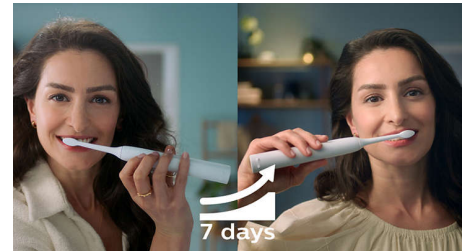

Easy-Start-Funktion

Unser Easy-Start-Programm bietet Ihnen daher die Möglichkeit einer schrittweisen, sanften Erhöhung der Putzleistung für die ersten 14 Anwendungen Ihrer neuen Zahnbürste.