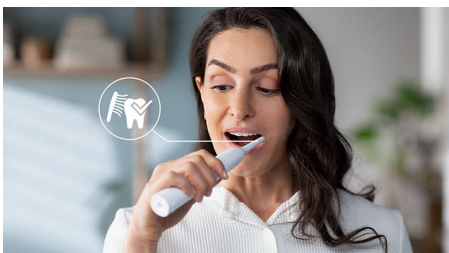

## Fortschrittliche Schalltechnologie

Kraftvolle Borstenvibrationen lassen Mikrobäschen tief in Ihre Zahnzwischenräume eindringen und verteilen sie entlang des Zahnfleisches für ein erfrischendes Erlebnis. Das Putzen von 2 Minuten mit dieser Zahnbürste gleicht dem Zähneputzen von zwei Monaten mit einer Handzahnbürste.\*\* 31.000 Putzbewegungen pro Minute reinigen Ihre Zähne sanft, lösen und entfernen den Plaque für ein außergewöhnliches, tägliches Reinigungserlebnis.

## Entfernt 3 x mehr Plaque\*

Die elektrische Sonicare Zahnbürste mit fortschrittlicher Sonicare Technologie entfernt nachweislich bis zu dreimal mehr Plaque\* von Ihren Zähnen und entlang des Zahnfleisches (im Vergleich zu einer Handzahnbürste) und schützt gleichzeitig das Zahnfleisch.

## Schützt Ihr Zahnfleisch

Der integrierte Drucksensor erkennt automatisch den von Ihnen ausgeübten Druck, warnt Sie und reduziert die Vibrationen der

Zahnbürste automatisch, um Ihr Zahnfleisch zu schützen. Die Zahnbürste gibt ein pulsierendes Geräusch aus, um den Druck zu reduzieren. 7 von 10 Personen fanden, dass diese Funktion ihnen zu einem besseren Putzerlebnis verhalf.