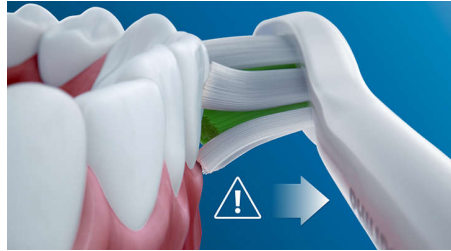

Trop de pression ?

Si vous ne vous rendez pas compte que vous vous brossez les dents trop fort, votre brosse à dents électrique équipée d'un capteur de pression vous alertera par le biais d'impulsions sonores pour vous rappeler de réduire votre pression.