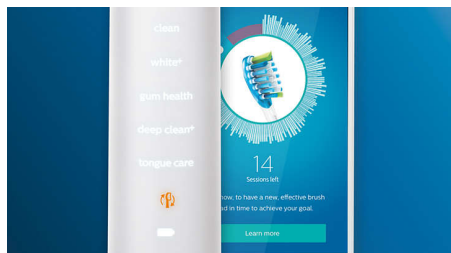

## 4 modes, 3 réglages d'intensité

Smart DiamondClean : une solution complète. Les 3 réglages d'intensité vous permettent d'intensifier le nettoyage, tandis que les

4 modes répondent à tous vos besoins de brossage : Clean pour un brossage quotidien optimal, White+ pour éliminer les taches, Deep Clean+ pour un nettoyage en profondeur vivifiant, et Gum Health pour nettoyer en douceur le long des gencives.

## Ne manquez jamais une zone

L'application Philips Sonicare vous permet de savoir quand vos dents sont parfaitement brossées. Elle vous apprend à réaliser un brossage plus consciencieux et mieux réussi.

## Fonction Retouche

S'il vous arrive de négliger une zone lorsque vous vous brossez les dents, la fonction Retouche vous prévient. Il vous suffira ensuite de la nettoyer de nouveau, pour avoir l'assurance d'un brossage complet, à chaque fois.

## Rappels intelligents de remplacement

Les têtes de brosse s'usent au fil du temps et éliminent alors la plaque dentaire moins efficacement. Avec la reconnaissance

intelligente de la tête de brosse, vous saurez toujours quand remplacer votre tête de brosse. Votre brosse à dents enregistre vos durées de brossage et la pression exercée, puis vous alerte lorsqu'il est temps de remplacer la tête. Vous pouvez également contrôler la durée de vie de vos têtes de brosse dans l'application Philips Sonicare, et même en commander de nouvelles, pour ne jamais être pris de court.