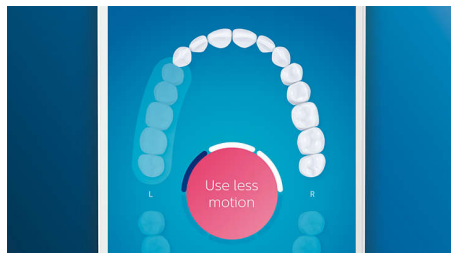

## Dites adieu à la plaque dentaire

Clipsez la tête de brosse C3 Premium Plaque Defense pour obtenir un nettoyage en profondeur inégalé. Les brins extérieurs doux et flexibles suivent les contours de chaque dent, afin de couvrir 4 fois plus de surface\*\*\* et d'éliminer jusqu'à 10 fois plus de plaque dentaire dans les zones difficiles à atteindre\*.

## Des gencives jusqu'à 7 fois plus saines

Améliorez la santé de vos gencives avec la tête de brosse G3 Premium Gum Care. Grâce à sa plus petite taille et à ses brins adaptés au sillon gingival, elle est idéale pour éviter les gingivites. Les utilisateurs de cette tête de brosse ont signalé jusqu'à 100 % de réduction des inflammations gingivales\* et des gencives jusqu'à 7 fois plus saines en seulement deux semaines\*.

## 4 modes, 3 réglages d'intensité

Smart DiamondClean : une solution complète. Les 3 réglages d'intensité vous permettent d'intensifier le nettoyage, tandis que les

4 modes répondent à tous vos besoins de brossage : Clean pour un brossage quotidien optimal, White+ pour éliminer les taches, Deep Clean+ pour un nettoyage en profondeur vivifiant, et Gum Health pour nettoyer en douceur le long des gencives.

## Ne manquez jamais une zone

L'application Philips Sonicare vous permet de savoir quand vos dents sont parfaitement brossées. Elle vous apprend à réaliser un brossage plus consciencieux et mieux réussi.