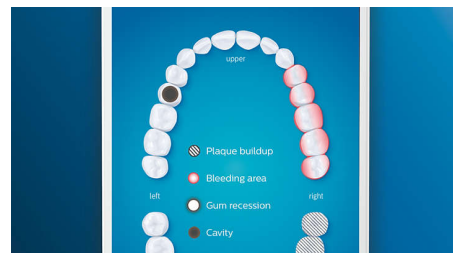

## Ne manquez jamais une zone

L'application Philips Sonicare vous permet de savoir quand vos dents sont parfaitement brossées. Elle vous apprend à réaliser un brossage plus consciencieux et mieux réussi.

## Fonction Retouche

S'il vous arrive de négliger une zone lorsque vous vous brossez les dents, la fonction Retouche vous prévient. Il vous suffira ensuite de la nettoyer de nouveau, pour avoir l'assurance d'un brossage complet, à chaque fois.

## Rappels intelligents de remplacement

Les têtes de brosse s'usent au fil du temps et éliminent alors la plaque dentaire moins efficacement. Avec la reconnaissance

intelligente de la tête de brosse, vous saurez toujours quand remplacer votre tête de brosse. Votre brosse à dents enregistre vos durées de brossage et la pression exercée, puis vous alerte lorsqu'il est temps de remplacer la tête. Vous pouvez également contrôler la durée de vie de vos têtes de brosse dans l'application Philips Sonicare, et même en commander de nouvelles, pour ne jamais être pris de court.

## Zones à surveiller et définition d'objectifs

Votre dentiste vous a peut-être indiqué des zones problématiques ? Nous les mettrons en surbrillance sur la carte dentaire 3D de l'application, et nous vous rappellerons d'y faire plus attention.