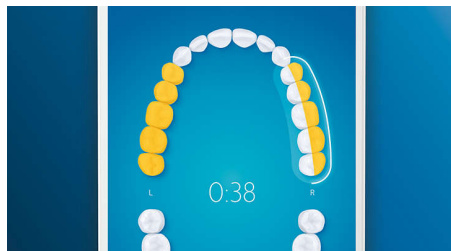

Fonction Retouche

S'il vous arrive de négliger une zone lorsque vous vous brossez les dents, la fonction Retouche vous prévient. Il vous suffira ensuite de la nettoyer de nouveau, pour avoir l'assurance d'un brossage complet, à chaque fois.