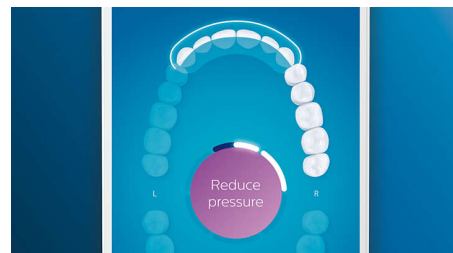

## Fonction Retouche

S'il vous arrive de négliger une zone lorsque vous vous brossez les dents, la fonction Retouche vous prévient. Il vous suffira ensuite de la nettoyer de nouveau, pour avoir l'assurance d'un brossage complet, à chaque fois.

## Rappels intelligents de remplacement

Les têtes de brosse s'usent au fil du temps et éliminent alors la plaque dentaire moins efficacement. Avec la reconnaissance

intelligente de la tête de brosse, vous saurez toujours quand remplacer votre tête de brosse. Votre brosse à dents enregistre vos durées de brossage et la pression exercée, puis vous alerte lorsqu'il est temps de remplacer la tête. Vous pouvez également contrôler la durée de vie de vos têtes de brosse dans l'application Philips Sonicare, et même en commander de nouvelles, pour ne jamais être pris de court.

## Zones à surveiller et définition d'objectifs

Votre dentiste vous a peut-être indiqué des zones problématiques ? Nous les mettrons en surbrillance sur la carte dentaire 3D de l'application, et nous vous rappellerons d'y faire plus attention.

## Trop de pression ?

Vous n'avez peut-être pas conscience de vous broser les dents trop fort, mais heureusement, votre DiamondClean Smart veille. En cas de pression excessive, l'anneau lumineux au bout du manche clignote pour vous rappeler de moins appuyer et de laisser la tête de brosse faire le travail. 7 personnes sur 10 ont trouvé que cette fonction les avait aidés à mieux se broser les dents.