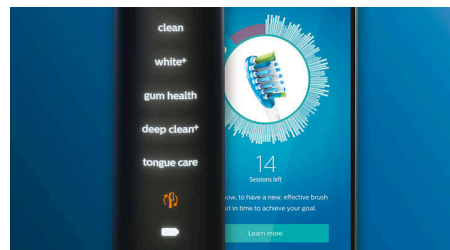

DiamondClean Smart 9400

Elektrische Schallzahnbürste mit App - Schwarz

HX9917/89

Besonderheiten

Verabschieden Sie sich von Plaque

Stecken Sie den All-in-1 Premium Bürstenkopf auf, und erleben Sie unsere tiefste Reinigung. Mit weichen, flexiblen Seiten passen sich die Borsten der Oberflächenform der einzelnen Zähne an, um bis zu 4 x Mal mehr Oberflächenkontakt** und bis zu 20 x mehr Plaque-Entfernung an schwer erreichbaren Stellen* zu erzielen.

4 Putzprogramme, 3 Intensitätsstufen

Mit DiamondClean Smart erhalten Sie das volle Programm. Unsere 3 Intensitätsstufen steigern Ihre Reinigungsleistung, und unsere 4 Putzprogramme decken all Ihre Zahnpflegeanforderungen ab. Das "Clean"-Putzprogramm bietet Ihnen eine herausragende tägliche Reinigung, das "White+"-Putzprogramm entfernt Flecken, im "Deep Clean+"-Putzprogramm erreichen Sie eine belebende gründliche Reinigung und das "Gum Health"-Putzprogramm reinigt sanft entlang des Zahnfleischrands.

Erreichen Sie jede Stelle

Die Philips Sonicare App zeigt Ihnen, wann die Reinigung gründlich war, und bringt Ihnen bei, wie Sie besser und genauer putzen.

TouchUp-Funktion

Die TouchUp-Funktion in Ihrer App zeigt Ihnen, ob Sie Stellen beim Bürsten ausgelassen haben. So können Sie diese erneut bürsten und darauf vertrauen, dass Sie jedes Mal eine vollständige Reinigung erzielen.

Intelligente Erinnerungsfunktionen

Bürstenköpfe nutzen sich im Laufe der Zeit ab und entfernen daher Plaque weniger effektiv. Unsere Smart-Bürstenkopferkennung erinnert

Sie rechtzeitig daran, Ihren Bürstenkopf zu ersetzen. Ihre Zahnbürste zeichnet auf, wie lange und mit wie viel Druck Sie mit jedem Bürstenkopf geputzt haben, und gibt Ihnen Bescheid, wenn der Bürstenkopf ausgetauscht werden sollte. Sie können die Lebensdauer Ihrer Bürstenköpfe auch in der Philips Sonicare App verfolgen und sogar Ersatz bestellen, damit Ihnen die Bürstenköpfe nie ausgehen.