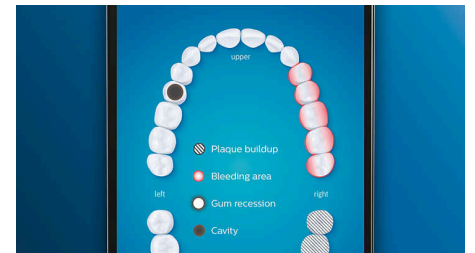

4 Putzprogramme, 3 Intensitätsstufen

Mit DiamondClean Smart erhalten Sie das volle Programm. Unsere 3 Intensitätsstufen steigern Ihre Reinigungsleistung, und unsere 4 Putzprogramme decken all Ihre Zahnpflegeanforderungen ab. Das "Clean"-Putzprogramm bietet Ihnen eine herausragende tägliche Reinigung, das "White+"-Putzprogramm entfernt Flecken, im "Deep Clean+"-Putzprogramm erreichen Sie eine belebende gründliche Reinigung und das "Gum Health"-Putzprogramm reinigt sanft entlang des Zahnfleischrands.

Erreichen Sie jede Stelle

Die Philips Sonicare App zeigt Ihnen, wann die Reinigung gründlich war, und bringt Ihnen bei, wie Sie besser und genauer putzen.

TouchUp-Funktion

Die TouchUp-Funktion in Ihrer App zeigt Ihnen, ob Sie Stellen beim Bürsten ausgelassen haben. So können Sie diese erneut bürsten und darauf vertrauen, dass Sie jedes Mal eine vollständige Reinigung erzielen.

Intelligente Erinnerungsfunktionen

Bürstenköpfe nutzen sich im Laufe der Zeit ab und entfernen daher Plaque weniger effektiv. Unsere Smart-Bürstenkopferkennung erinnert

Sie rechtzeitig daran, Ihren Bürstenkopf zu ersetzen. Ihre Zahnbürste zeichnet auf, wie lange und mit wie viel Druck Sie mit jedem Bürstenkopf geputzt haben, und gibt Ihnen Bescheid, wenn der Bürstenkopf ausgetauscht werden sollte. Sie können die Lebensdauer Ihrer Bürstenköpfe auch in der Philips Sonicare App verfolgen und sogar Ersatz bestellen, damit Ihnen die Bürstenköpfe nie ausgehen.

Fokusbereiche und Zielsetzung

Ihr Zahnarzt hat Sie auf Problembereiche hingewiesen? Wir markieren diese in der App auf der 3D-Karte Ihres Mundes und erinnern Sie daran, besonders auf diese Bereiche zu achten.