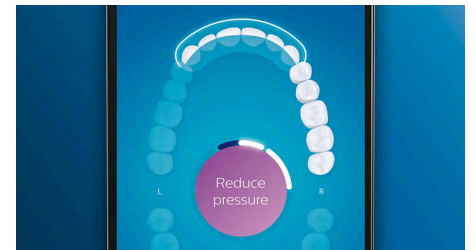

Intelligente Erinnerungsfunktionen

Bürstenköpfe nutzen sich im Laufe der Zeit ab und entfernen daher Plaque weniger effektiv. Unsere Smart-Bürstenkopferkennung erinnert

Sie rechtzeitig daran, Ihren Bürstenkopf zu ersetzen. Ihre Zahnbürste zeichnet auf, wie lange und mit wie viel Druck Sie mit jedem Bürstenkopf geputzt haben, und gibt Ihnen Bescheid, wenn der Bürstenkopf ausgetauscht werden sollte. Sie können die Lebensdauer Ihrer Bürstenköpfe auch in der Philips Sonicare App verfolgen und sogar Ersatz bestellen, damit Ihnen die Bürstenköpfe nie ausgehen.

Fokusbereiche und Zielsetzung

Ihr Zahnarzt hat Sie auf Problembereiche hingewiesen? Wir markieren diese in der App auf der 3D-Karte Ihres Mundes und erinnern Sie daran, besonders auf diese Bereiche zu achten.

Zu viel Druck?

Vielleicht bemerken Sie es nicht, wenn Sie zu hart putzen, aber Ihre DiamondClean Smart wird dies tun. Wenn Sie zu viel Druck ausüben, blinkt der Leuchtring am Ende des Handstücks. So werden Sie sanft daran erinnert, weicher zu bürsten und Ihrem Bürstenkopf die Arbeit zu überlassen. 7 von 10 Personen verhalf diese Funktion zu einem besseren Bürstverhalten.

DiamondClean Smart 9400

Elektrische Schallzahnbürste mit App - Schwarz

HX9917/89

Besonderheiten

Einfach einfach

Bei einer elektrischen Zahnbürste überlassen Sie der Bürste die Arbeit. Wir haben einen Scheuersensor in das Handstück integriert, der Sie sanft daran erinnert, keine potenziell schädlichen Scheuerbewegungen auszuführen. So verbessern Sie Ihre Technik und erreichen eine sanftere, effektivere Reinigung.