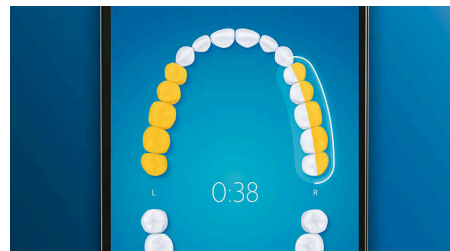

TouchUp-Funktion

Die TouchUp-Funktion in Ihrer App zeigt Ihnen, ob Sie Stellen beim Bürsten ausgelassen haben. So können Sie diese erneut bürsten und darauf vertrauen, dass Sie jedes Mal eine vollständige Reinigung erzielen.