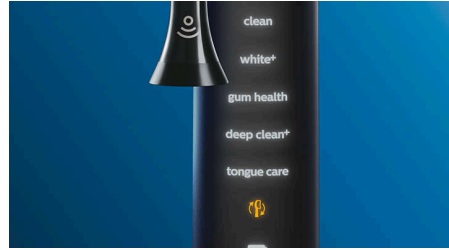

Zu viel Druck?

Vielleicht bemerken Sie es nicht, wenn Sie zu hart putzen, aber Ihre DiamondClean Smart wird dies tun. Wenn Sie zu viel Druck ausüben, blinkt der Leuchtring am Ende des Handstücks. So werden Sie sanft daran erinnert, weicher zu bürsten und Ihrem Bürstenkopf die Arbeit zu überlassen. 7 von 10 Personen verhalf diese Funktion zu einem besseren Bürstverhalten.

DiamondClean Smart 9400

Elektrische Schallzahnbürste mit App - Schwarz

HX9917/89

Besonderheiten

Einfach einfach

Bei einer elektrischen Zahnbürste überlassen Sie der Bürste die Arbeit. Wir haben einen Scheuersensor in das Handstück integriert, der Sie sanft daran erinnert, keine potenziell schädlichen Scheuerbewegungen auszuführen. So verbessern Sie Ihre Technik und erreichen eine sanftere, effektivere Reinigung.

Smart-Bürstenkopferkennung

Sie fragen sich, welches Putzprogramm und welche Intensitätsstufe Sie verwenden sollten? Keine Sorge! Ein Mikrochip im Bürstenkopf meldet den verwendeten Bürstenkopf an die DiamondClean Smart. Wenn Sie also beispielsweise einen Bürstenkopf für die Zahnfleischpflege aufstecken, kann die Zahnbürste das optimale Putzprogramm sowie die Intensität wählen und eine sanfte und effektive Zahnfleischpflege ermöglichen. Sie müssen nur noch den Ein-/Aus-Schalter drücken.

Entworfen für praktische Aufbewahrung

Sie können die Zahnbürste mit nur einer Ladung zwei Wochen regelmäßig verwenden. Wenn Ihnen jedoch auf Reisen die Energie ausgehen sollte, dient Ihr Deluxe-USB-Reiseetui auch als Ladegerät. Platzieren Sie Ihre Zahnbürste im Etui, und verbinden Sie sie mit Ihrem Laptop oder einer Steckdose. Stellen Sie Ihre Zahnbürste zuhause einfach in das elegante Ladeglas, das sich perfekt in Ihr Badezimmer einfügt und zudem zum Ausspülen verwendet werden kann.