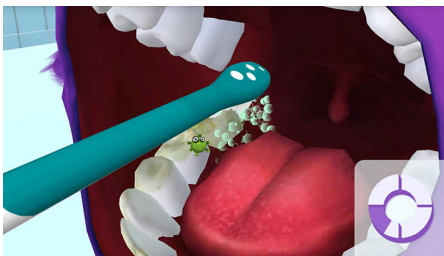

Hervorragende Reinigung

- Bluetooth®-Konnektivität
- Training und Nachverfolgung

Besonderheiten

Training und Nachverfolgung

Kinder erhalten Belohnungen, die sie motivieren, einschließlich Geschenken, die Ihren Trainingspartner "Sparkly" glücklich und gesund machen. Ein separates Dashboard in der App ermöglicht Eltern die Nachverfolgung der Leistung und Fortschritte Ihres Kindes sowie Leistung. Außerdem können benutzerdefinierte Zwischenziele erstellt und Anreize geschaffen werden. In einer Umfrage gaben 98 % der Eltern an, dass dies ihren Kindern hilft, länger und besser* zu Putzen.

Persönlicher Putztrainer

Kinder navigieren mit der Hilfe ihres Trainingspartners "Sparkly" durch die App, dessen Mund als visuelle Anleitung zum Zähneputzen fungiert. Somit lernen Kinder, alle Quadranten im Mund gründlich zu putzen.

Bluetooth® -Konnektivität

Verbindung mit einem Mobilgerät über die kabellose Bluetooth®-Technologie, damit Kinder während des Zähneputzens mit der Coaching-App interagieren können. Das Handstück gibt die Informationen zur Dauer des Putzvorgangs an die App weiter.

Sonicare Schalltechnologie

Dank des dynamischen Flüssigkeiteffekts werden Zahnpasta und Speichel in die Zahnzwischenräume und entlang des Zahnfleischrands gespült, für eine gründliche und dennoch sanfte Reinigung.