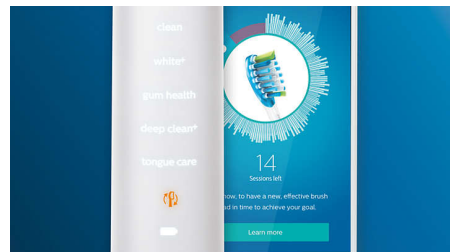

4 Putzprogramme, 3 Intensitätsstufen

Mit DiamondClean Smart erhalten Sie das volle Programm. Unsere 3 Intensitätsstufen steigern Ihre Reinigungsleistung, und unsere 4 Putzprogramme decken all Ihre Zahnpflegeanforderungen ab. Das "Clean"-Putzprogramm bietet Ihnen eine herausragende tägliche Reinigung, das "White+"-Putzprogramm entfernt Flecken, im "Deep Clean+"-Putzprogramm erreichen Sie eine belebende gründliche Reinigung und das "Gum Health"-Putzprogramm reinigt sanft entlang des Zahnfleischrands.

Erreichen Sie jede Stelle

Die Philips Sonicare App zeigt Ihnen, wann die Reinigung gründlich war, und bringt Ihnen bei, wie Sie besser und genauer putzen.

TouchUp-Funktion

Die TouchUp-Funktion in Ihrer App zeigt Ihnen, ob Sie Stellen beim Bürsten ausgelassen haben. So können Sie diese erneut bürsten und darauf vertrauen, dass Sie jedes Mal eine vollständige Reinigung erzielen.

Intelligente Erinnerungsfunktionen

Bürstenköpfe nutzen sich im Laufe der Zeit ab und entfernen daher Plaque weniger effektiv. Unsere Smart-Bürstenkopferkennung erinnert Sie rechtzeitig daran, Ihren Bürstenkopf zu ersetzen. Ihre Zahnbürste zeichnet auf, wie lange und mit wie viel Druck Sie mit jedem Bürstenkopf geputzt haben, und gibt Ihnen Bescheid, wenn der Bürstenkopf ausgetauscht werden sollte. Sie können die Lebensdauer Ihrer Bürstenköpfe auch in der Philips Sonicare App verfolgen und sogar Ersatz bestellen, damit Ihnen die Bürstenköpfe nie ausgehen.