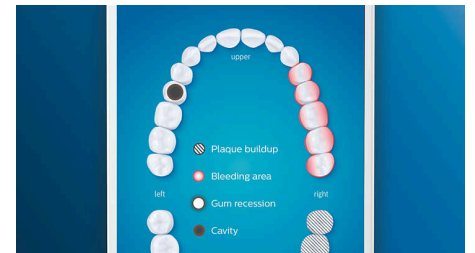

4 Putzprogramme, 3 Intensitätsstufen

Mit DiamondClean Smart erhalten Sie das volle Programm. Unsere 3 Intensitätsstufen steigern Ihre Reinigungsleistung, und unsere 4 Putzprogramme decken all Ihre Zahnpflegeanforderungen ab. Das "Clean"-Putzprogramm bietet Ihnen eine herausragende tägliche Reinigung, das "White+"-Putzprogramm entfernt Flecken, im "Deep Clean+"-Putzprogramm erreichen Sie eine belebende gründliche Reinigung und das "Gum Health"-Putzprogramm reinigt sanft entlang des Zahnfleischrands.

Erreichen Sie jede Stelle

Die Philips Sonicare App zeigt Ihnen, wann die Reinigung gründlich war, und bringt Ihnen bei, wie Sie besser und genauer putzen.

TouchUp-Funktion

Die TouchUp-Funktion in Ihrer App zeigt Ihnen, ob Sie Stellen beim Bürsten ausgelassen haben. So können Sie diese erneut bürsten und darauf vertrauen, dass Sie jedes Mal eine vollständige Reinigung erzielen.

Intelligente Erinnerungsfunktionen

Bürstenköpfe nutzen sich im Laufe der Zeit ab und entfernen daher Plaque weniger effektiv. Unsere Smart-Bürstenkopferkennung erinnert

Sie rechtzeitig daran, Ihren Bürstenkopf zu ersetzen. Ihre Zahnbürste zeichnet auf, wie lange und mit wie viel Druck Sie mit jedem Bürstenkopf geputzt haben, und gibt Ihnen Bescheid, wenn der Bürstenkopf ausgetauscht werden sollte. Sie können die Lebensdauer Ihrer Bürstenköpfe auch in der Philips Sonicare App verfolgen und sogar Ersatz bestellen, damit Ihnen die Bürstenköpfe nie ausgehen.

Fokusbereiche und Zielsetzung

Ihr Zahnarzt hat Sie auf Problembereiche hingewiesen? Wir markieren diese in der App auf der 3D-Karte Ihres Mundes und erinnern Sie daran, besonders auf diese Bereiche zu achten.