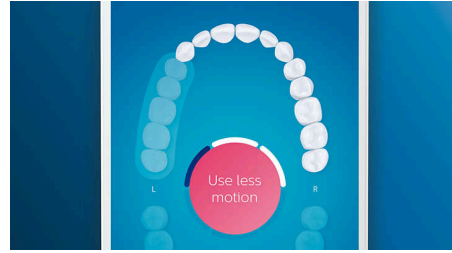

Erreichen Sie jede Stelle

Die Philips Sonicare App zeigt Ihnen, wann die Reinigung gründlich war, und bringt Ihnen bei, wie Sie besser und genauer putzen.