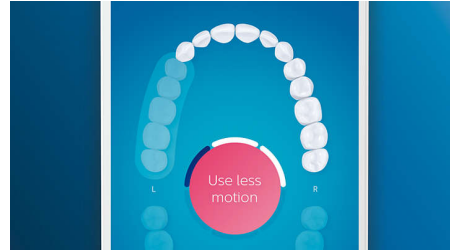

Erreichen Sie jede Stelle

Die Philips Sonicare App zeigt Ihnen, wann die Reinigung gründlich war, und bringt Ihnen bei, wie Sie besser und genauer putzen.