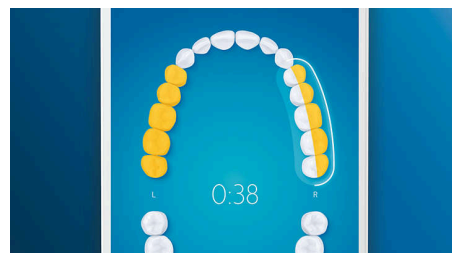

DiamondClean Smart 9400

Elektrische Schallzahnbürste mit App - Weiß

HX9917/88

Besonderheiten

Verabschieden Sie sich von Plaque

Stecken Sie den All-in-1 Premium Bürstenkopf auf, und erleben Sie unsere tiefste Reinigung. Mit weichen, flexiblen Seiten passen sich die Borsten der Oberflächenform der einzelnen Zähne an, um bis zu 4 x Mal mehr Oberflächenkontakt** und bis zu 20 x mehr Plaque-Entfernung an schwer erreichbaren Stellen* zu erzielen.

4 Putzprogramme, 3 Intensitätsstufen

Mit DiamondClean Smart erhalten Sie das volle Programm. Unsere 3 Intensitätsstufen steigern Ihre Reinigungsleistung, und unsere 4 Putzprogramme decken all Ihre Zahnpflegeanforderungen ab. Das "Clean"-Putzprogramm bietet Ihnen eine herausragende tägliche Reinigung, das "White+"-Putzprogramm entfernt Flecken, im "Deep Clean+"-Putzprogramm erreichen Sie eine belebende gründliche Reinigung und das "Gum Health"-Putzprogramm reinigt sanft entlang des Zahnfleischrands.

Erreichen Sie jede Stelle

Die Philips Sonicare App zeigt Ihnen, wann die Reinigung gründlich war, und bringt Ihnen bei, wie Sie besser und genauer putzen.

TouchUp-Funktion

Die TouchUp-Funktion in Ihrer App zeigt Ihnen, ob Sie Stellen beim Bürsten ausgelassen haben. So können Sie diese erneut bürsten und darauf vertrauen, dass Sie jedes Mal eine vollständige Reinigung erzielen.

Intelligente Erinnerungsfunktionen

Bürstenköpfe nutzen sich im Laufe der Zeit ab und entfernen daher Plaque weniger effektiv. Unsere Smart-Bürstenkopferkennung erinnert

Sie rechtzeitig daran, Ihren Bürstenkopf zu ersetzen. Ihre Zahnbürste zeichnet auf, wie lange und mit wie viel Druck Sie mit jedem Bürstenkopf geputzt haben, und gibt Ihnen Bescheid, wenn der Bürstenkopf ausgetauscht werden sollte. Sie können die Lebensdauer Ihrer Bürstenköpfe auch in der Philips Sonicare App verfolgen und sogar Ersatz bestellen, damit Ihnen die Bürstenköpfe nie ausgehen.