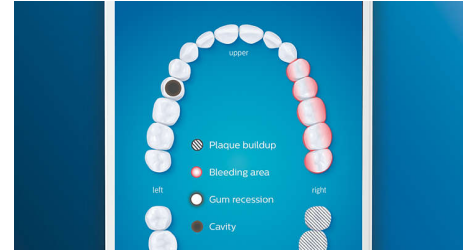

4 Putzprogramme, 3 Intensitätsstufen

Mit DiamondClean Smart erhalten Sie das volle Programm. Unsere 3 Intensitätsstufen steigern Ihre Reinigungsleistung, und unsere 4 Putzprogramme decken all Ihre Zahnpflegeanforderungen ab. Das "Clean"-Putzprogramm bietet Ihnen eine herausragende tägliche Reinigung, das "White+"-Putzprogramm entfernt Flecken, im "Deep Clean+"-Putzprogramm erreichen Sie eine belebende gründliche Reinigung und das "Gum Health"-Putzprogramm reinigt sanft entlang des Zahnfleischrands.

Erreichen Sie jede Stelle

Die Philips Sonicare App zeigt Ihnen, wann die Reinigung gründlich war, und bringt Ihnen bei, wie Sie besser und genauer putzen.

TouchUp-Funktion

Die TouchUp-Funktion in Ihrer App zeigt Ihnen, ob Sie Stellen beim Bürsten ausgelassen haben. So können Sie diese erneut bürsten und darauf vertrauen, dass Sie jedes Mal eine vollständige Reinigung erzielen.

Intelligente Erinnerungsfunktionen

Bürstenköpfe nutzen sich im Laufe der Zeit ab und entfernen daher Plaque weniger effektiv. Unsere Smart-Bürstenkopferkennung erinnert Sie rechtzeitig daran, Ihren Bürstenkopf zu ersetzen. Ihre Zahnbürste zeichnet auf, wie lange und mit wie viel Druck Sie mit jedem Bürstenkopf geputzt haben, und gibt Ihnen Bescheid, wenn der Bürstenkopf ausgetauscht werden sollte. Sie können die Lebensdauer Ihrer Bürstenköpfe auch in der Philips Sonicare App verfolgen und sogar Ersatz bestellen, damit Ihnen die Bürstenköpfe nie ausgehen.

Fokusbereiche und Zielsetzung

Ihr Zahnarzt hat Sie auf Problembereiche hingewiesen? Wir markieren diese in der App auf der 3D-Karte Ihres Mundes und erinnern Sie daran, besonders auf diese Bereiche zu achten.