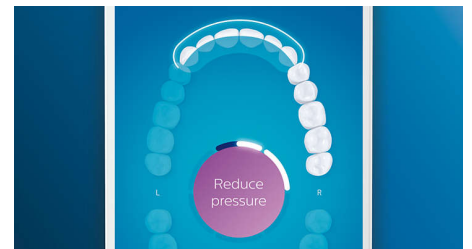

Erreichen Sie jede Stelle

Die Philips Sonicare App zeigt Ihnen, wann die Reinigung gründlich war, und bringt Ihnen bei, wie Sie besser und genauer putzen.

TouchUp-Funktion

Die TouchUp-Funktion in Ihrer App zeigt Ihnen, ob Sie Stellen beim Bürsten ausgelassen haben. So können Sie diese erneut bürsten und darauf vertrauen, dass Sie jedes Mal eine vollständige Reinigung erzielen.

Intelligente Erinnerungsfunktionen

Bürstenköpfe nutzen sich im Laufe der Zeit ab und entfernen daher Plaque weniger effektiv. Unsere Smart-Bürstenkopferkennung erinnert Sie rechtzeitig daran, Ihren Bürstenkopf zu ersetzen. Ihre Zahnbürste zeichnet auf, wie lange und mit wie viel Druck Sie mit jedem Bürstenkopf geputzt haben, und gibt Ihnen Bescheid, wenn der Bürstenkopf ausgetauscht werden sollte. Sie können die Lebensdauer Ihrer Bürstenköpfe auch in der Philips Sonicare App verfolgen und sogar Ersatz bestellen, damit Ihnen die Bürstenköpfe nie ausgehen.

Fokusbereiche und Zielsetzung

Ihr Zahnarzt hat Sie auf Problembereiche hingewiesen? Wir markieren diese in der App auf der 3D-Karte Ihres Mundes und erinnern Sie daran, besonders auf diese Bereiche zu achten.

Zu viel Druck?

Vielleicht bemerken Sie es nicht, wenn Sie zu hart putzen, aber Ihre DiamondClean Smart wird dies tun. Wenn Sie zu viel Druck ausüben, blinkt der Leuchtring am Ende des Handstücks. So werden Sie sanft daran erinnert, weicher zu bürsten und Ihrem Bürstenkopf die Arbeit zu überlassen. 7 von 10 Personen verhalf diese Funktion zu einem besseren Bürstverhalten.