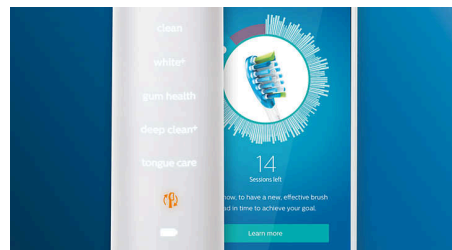

DiamondClean Smart 9400

Elektrische Schallzahnbürste mit App - Weiß

HX9917/88

Besonderheiten

Verabschieden Sie sich von Plaque

Stecken Sie den All-in-1 Premium Bürstenkopf auf, und erleben Sie unsere tiefste Reinigung. Mit weichen, flexiblen Seiten passen sich die Borsten der Oberflächenform der einzelnen Zähne an, um bis zu 4 x Mal mehr Oberflächenkontakt** und bis zu 20 x mehr Plaque-Entfernung an schwer erreichbaren Stellen* zu erzielen.

4 Putzprogramme, 3 Intensitätsstufen

Mit DiamondClean Smart erhalten Sie das volle Programm. Unsere 3 Intensitätsstufen steigern Ihre Reinigungsleistung, und unsere 4 Putzprogramme decken all Ihre Zahnpflegeanforderungen ab. Das "Clean"-Putzprogramm bietet Ihnen eine herausragende tägliche Reinigung, das "White+"-Putzprogramm entfernt Flecken, im "Deep Clean+"-Putzprogramm erreichen Sie eine belebende gründliche Reinigung und das "Gum Health"-Putzprogramm reinigt sanft entlang des Zahnfleischrands.

Erreichen Sie jede Stelle

Die Philips Sonicare App zeigt Ihnen, wann die Reinigung gründlich war, und bringt Ihnen bei, wie Sie besser und genauer putzen.

TouchUp-Funktion

Die TouchUp-Funktion in Ihrer App zeigt Ihnen, ob Sie Stellen beim Bürsten ausgelassen haben. So können Sie diese erneut bürsten und darauf vertrauen, dass Sie jedes Mal eine vollständige Reinigung erzielen.

Intelligente Erinnerungsfunktionen

Bürstenköpfe nutzen sich im Laufe der Zeit ab und entfernen daher Plaque weniger effektiv. Unsere Smart-Bürstenkopferkennung erinnert

Sie rechtzeitig daran, Ihren Bürstenkopf zu ersetzen. Ihre Zahnbürste zeichnet auf, wie lange und mit wie viel Druck Sie mit jedem Bürstenkopf geputzt haben, und gibt Ihnen Bescheid, wenn der Bürstenkopf ausgetauscht werden sollte. Sie können die Lebensdauer Ihrer Bürstenköpfe auch in der Philips Sonicare App verfolgen und sogar Ersatz bestellen, damit Ihnen die Bürstenköpfe nie ausgehen.