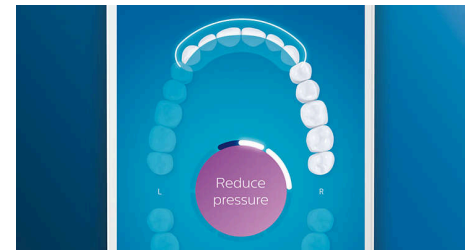

Erreichen Sie jede Stelle

Die Philips Sonicare App zeigt Ihnen, wann die Reinigung gründlich war, und bringt Ihnen bei, wie Sie besser und genauer putzen.

TouchUp-Funktion

Die TouchUp-Funktion in Ihrer App zeigt Ihnen, ob Sie Stellen beim Bürsten ausgelassen haben. So können Sie diese erneut bürsten und darauf vertrauen, dass Sie jedes Mal eine vollständige Reinigung erzielen.

Intelligente Erinnerungsfunktionen

Bürstenköpfe nutzen sich im Laufe der Zeit ab und entfernen daher Plaque weniger effektiv. Unsere Smart-Bürstenkopferkennung erinnert

Sie rechtzeitig daran, Ihren Bürstenkopf zu ersetzen. Ihre Zahnbürste zeichnet auf, wie lange und mit wie viel Druck Sie mit jedem Bürstenkopf geputzt haben, und gibt Ihnen Bescheid, wenn der Bürstenkopf ausgetauscht werden sollte. Sie können die Lebensdauer Ihrer Bürstenköpfe auch in der Philips Sonicare App verfolgen und sogar Ersatz bestellen, damit Ihnen die Bürstenköpfe nie ausgehen.

Fokusbereiche und Zielsetzung

Ihr Zahnarzt hat Sie auf Problembereiche hingewiesen? Wir markieren diese in der App auf der 3D-Karte Ihres Mundes und erinnern Sie daran, besonders auf diese Bereiche zu achten.

Zu viel Druck?

Vielleicht bemerken Sie es nicht, wenn Sie zu hart putzen, aber Ihre DiamondClean Smart wird dies tun. Wenn Sie zu viel Druck ausüben, blinkt der Leuchtring am Ende des Handstücks. So werden Sie sanft daran erinnert, weicher zu bürsten und Ihrem Bürstenkopf die Arbeit zu überlassen. 7 von 10 Personen verhalf diese Funktion zu einem besseren Bürstverhalten.