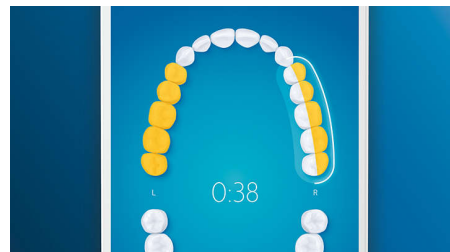

Besonderheiten

Verabschieden Sie sich von Plaque

Stecken Sie den All-in-1 Premium Bürstenkopf auf, und erleben Sie unsere tiefste Reinigung. Mit weichen, flexiblen Seiten passen sich die Borsten der Oberflächenform der einzelnen Zähne an, um bis zu 4 x Mal mehr Oberflächenkontakt** und bis zu 20 x mehr Plaque-Entfernung an schwer erreichbaren Stellen* zu erzielen.

4 Putzprogramme, 3 Intensitätsstufen

Mit DiamondClean Smart erhalten Sie das volle Programm. Unsere 3 Intensitätsstufen steigern Ihre Reinigungsleistung, und unsere 4 Putzprogramme decken all Ihre Zahnpflegeanforderungen ab. Das "Clean"-Putzprogramm bietet Ihnen eine herausragende tägliche Reinigung, das "White+"-Putzprogramm entfernt Flecken, im "Deep Clean+"-Putzprogramm erreichen Sie eine belebende gründliche Reinigung und das "Gum Health"-Putzprogramm reinigt sanft entlang des Zahnfleischrands.

Erreichen Sie jede Stelle

Die Philips Sonicare App zeigt Ihnen, wann die Reinigung gründlich war, und bringt Ihnen bei, wie Sie besser und genauer putzen.

TouchUp-Funktion

Die TouchUp-Funktion in Ihrer App zeigt Ihnen, ob Sie Stellen beim Bürsten ausgelassen haben. So können Sie diese erneut bürsten und darauf vertrauen, dass Sie jedes Mal eine vollständige Reinigung erzielen.

Intelligente Erinnerungsfunktionen

Bürstenköpfe nutzen sich im Laufe der Zeit ab und entfernen daher Plaque weniger effektiv. Unsere Smart-Bürstenkopferkennung erinnert Sie rechtzeitig daran, Ihren Bürstenkopf zu ersetzen. Ihre Zahnbürste zeichnet auf, wie lange und mit wie viel Druck Sie mit jedem Bürstenkopf geputzt haben, und gibt Ihnen Bescheid, wenn der Bürstenkopf ausgetauscht werden sollte. Sie können die Lebensdauer Ihrer Bürstenköpfe auch in der Philips Sonicare App verfolgen und sogar Ersatz bestellen, damit Ihnen die Bürstenköpfe nie ausgehen.