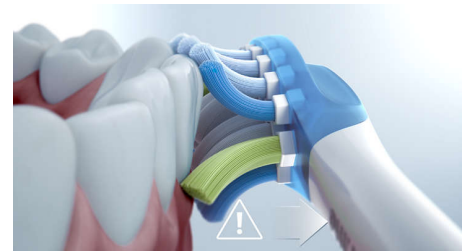

Capteur de pression intégré

Si vous n'avez pas conscience de vous brosser les dents trop fort, votre DiamondClean 9000 veille. La brosse à dents vibre pour vous rappeler de moins appuyer si nécessaire afin de laisser la tête de brosse faire le travail. 7 personnes sur 10 ont trouvé que cette fonction les avait aidés à mieux se brosser les dents.