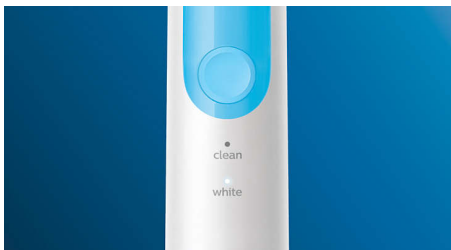

Režiim Clean & White

Meil on lahendus nii hambakatu eemaldamiseks kui ka hammaste välimuse parandamiseks: puhastusrežiim Clean tagab põhjaliku puhastamise ja valgendusrežiim White sobib ideaalselt hammaste pindmiste plekkide eemaldamiseks.