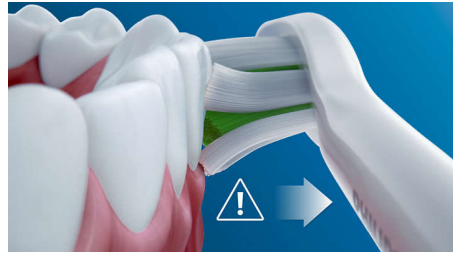

Sicher und sanft

Eine sichere Zahnreinigung: Unsere Schalltechnologie ist geeignet für den Gebrauch mit Zahnspangen, Füllungen, Kronen und Veneer und hilft dabei, Karies zu vermeiden und die Gesundheit Ihres Zahnfleisches zu verbessern.

Die einzig wahre Schalltechnologie

Die fortschrittliche Philips Sonicare Schalltechnologie spült Wasser in die Zahnzwischenräume und löst und entfernt mit ihren Bürstenbewegungen Plaque für ein außergewöhnliches tägliches Reinigungsergebnis.

Zu viel Druck?

Vielleicht bemerken Sie selbst es nicht, wenn Sie beim Putzen zu fest drücken, aber Ihre elektrische Zahnbürste mit Drucksensor schon. Wenn Sie Ihr Zahnfleisch zu sehr strapazieren, macht die Zahnbürste ein pulsierendes Geräusch, um Sie daran zu erinnern, weniger Druck auszuüben.