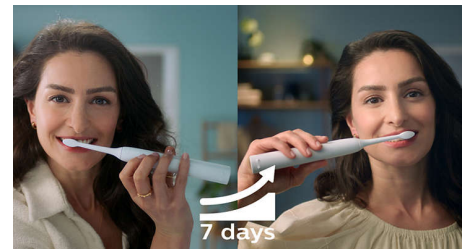

Easy-Start-Funktion

Unser Easy-Start-Programm bietet Ihnen daher die Möglichkeit einer schrittweisen, sanften Erhöhung der Putzleistung für die ersten 14 Anwendungen Ihrer neuen Zahnbürste.