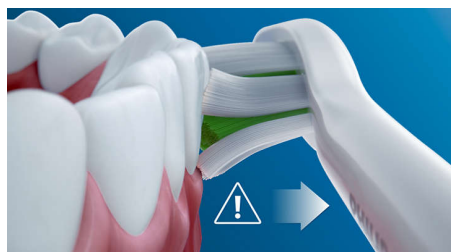

Ohutu ja õrn

Ohutu harjamiskogemus on tagatud: meie Sonic tehnoloogia sobib kasutamiseks hambaklambrate, täidiste, kroonide ja

implantaatidega ning aitab ennetada hambaaukude teket ja parandab igemete tervist.

Philips Sonicare'i tehnoloogia

Philips Sonicare'i täiustatud Sonic tehnoloogia suunab vett hammaste vahele, harjased aitavad lõhustada ja eemaldada hambakattu, tagades silmapaistva igapäevase puhtuse.

Jälgige oma harjamissurvet