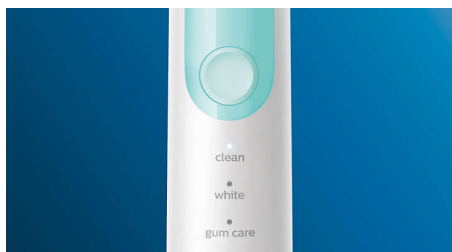

Kolm režiimi

Selle hambaharjaga saate harjamist vastavalt oma vajadustele kohandada. Puhastusrežiim Clean on standardrežiim ülima puhtuse tagamiseks. Režiim White sobib ideaalselt pinnaplekkide eemaldamiseks. Ja igemete eest hoolitsemise režiimis Gum Care harjatakse hambaid üks minut väiksema võimsusega, et saaksite oma igemeid õrnalt masseerida.