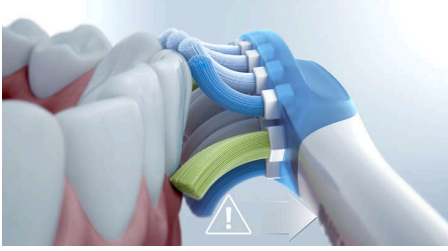

Smart-Bürstenkopferkennung

Die intelligenten Bürstenköpfe sorgen dafür, dass Sie das richtige Putzprogramm und die richtige Intensitätsstufe für die bestmögliche Reinigung verwenden. Nehmen wir zum Beispiel an, Sie verwenden den W3 Premium White Bürstenkopf. Die BrushSync Technologie Ihrer DiamondClean 9000 synchronisiert Ihren Bürstenkopf automatisch mit dem White+-Modus für weißere Zähne.

DiamondClean 9000

Elektrische Schallzahnbürste mit App - Weiß

HX9911/27

Besonderheiten

Integrierter Drucksensor

Du bemerkst es vielleicht nicht, wenn du zu fest putzt, aber deine DiamondClean 9000 schon. Wenn du zu viel Druck ausübst, vibriert das Handstück der Zahnbürste sanft. So wirst du daran erinnert, weicher zu bürsten und deinem Bürstenkopf die Arbeit zu überlassen. 7 von 10 Personen verhalf diese Funktion zu einem besseren Putzverhalten.