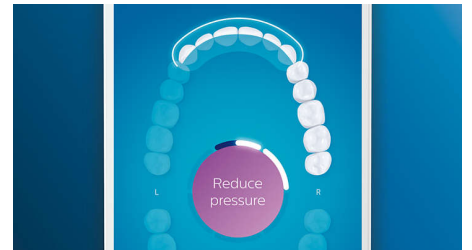

Weißere Zähne in kürzester Zeit

Stecken Sie den W3 Premium White-Bürstenkopf auf, um oberflächliche Verfärbungen zu entfernen und ein strahlend weißes Lächeln zu erreichen. Mit seinen dicht platzierten zentralen Borsten zur Entfernung von Flecken entfernt dieser Bürstenkopf klinisch erwiesen bis zu 100 % mehr Flecken in nur drei Tagen.**

Erreichen Sie jede Stelle

Die Philips Sonicare App zeigt Ihnen, wann die Reinigung gründlich war, und bringt Ihnen bei, wie Sie besser und genauer putzen.

TouchUp-Funktion

Die TouchUp-Funktion in Ihrer App zeigt Ihnen, ob Sie Stellen beim Bürsten ausgelassen haben. So können Sie diese erneut bürsten und darauf vertrauen, dass Sie jedes Mal eine vollständige Reinigung erzielen.

Fokusbereiche und Zielsetzung

Ihr Zahnarzt hat Sie auf Problembereiche hingewiesen? Wir markieren diese in der App auf der 3D-Karte Ihres Munds und erinnern Sie daran, besonders auf diese Bereiche zu achten.

Zu viel Druck?

Vielleicht bemerken Sie es nicht, wenn Sie zu hart putzen, aber Ihre DiamondClean Smart wird dies tun. Wenn Sie zu viel Druck ausüben, blinkt der Leuchtring am Ende des Handstücks. So werden Sie sanft daran erinnert, weicher zu bürsten und Ihrem Bürstenkopf die Arbeit zu überlassen. 7 von 10 Personen verhalf diese Funktion zu einem besseren Bürstverhalten.