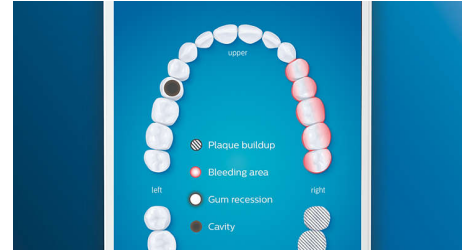

Pflege für Ihr Zahnfleisch

Stecken Sie den G3 Premium Gum Care-Bürstenkopf auf, um die Gesundheit Ihres Zahnfleischs zu verbessern. Die kleinere Größe und die auf den Zahnfleischrand ausgerichteten Borsten sorgen für eine sanfte und dennoch effektive Reinigung am Zahnfleischrand, wo Zahnfleischerkrankungen beginnen. Der Bürstenkopf liefert klinisch erwiesen bis zu 100 % weniger Zahnfleiscentzündungen* und bis zu 7 x gesünderes Zahnfleisch in nur zwei Wochen.*

Weißere Zähne in kürzester Zeit

Stecken Sie den W3 Premium White-Bürstenkopf auf, um oberflächliche Verfärbungen zu entfernen und ein strahlend weißes Lächeln zu erreichen. Mit seinen dicht platzierten zentralen Borsten zur Entfernung von Flecken entfernt dieser Bürstenkopf klinisch erwiesen bis zu 100 % mehr Flecken in nur drei Tagen.**

Erreichen Sie jede Stelle

Die Philips Sonicare App zeigt Ihnen, wann die Reinigung gründlich war, und bringt Ihnen bei, wie Sie besser und genauer putzen.

TouchUp-Funktion

Die TouchUp-Funktion in Ihrer App zeigt Ihnen, ob Sie Stellen beim Bürsten ausgelassen haben. So können Sie diese erneut bürsten und darauf vertrauen, dass Sie jedes Mal eine vollständige Reinigung erzielen.

Fokusbereiche und Zielsetzung

Ihr Zahnarzt hat Sie auf Problembereiche hingewiesen? Wir markieren diese in der App auf der 3D-Karte Ihres Munds und erinnern Sie daran, besonders auf diese Bereiche zu achten.