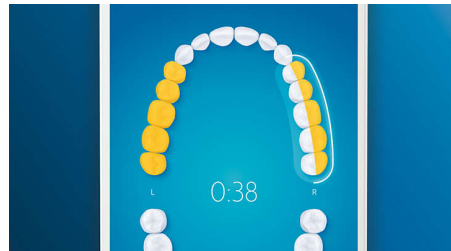

Pflege für Ihr Zahnfleisch

Stecken Sie den G3 Premium Gum Care-Bürstenkopf auf, um die Gesundheit Ihres Zahnfleischs zu verbessern. Die kleinere Größe und die auf den Zahnfleischrand ausgerichteten Borsten sorgen für eine sanfte und dennoch effektive Reinigung am Zahnfleischrand, wo Zahnfleischerkrankungen beginnen. Der Bürstenkopf liefert klinisch erwiesen bis zu 100 % weniger Zahnfleiscentzündungen* und bis zu 7 x gesünderes Zahnfleisch in nur zwei Wochen.*

Weißere Zähne in kürzester Zeit

Stecken Sie den W3 Premium White-Bürstenkopf auf, um oberflächliche Verfärbungen zu entfernen und ein strahlend weißes Lächeln zu erreichen. Mit seinen dicht platzierten zentralen Borsten zur Entfernung von Flecken entfernt dieser Bürstenkopf klinisch erwiesen bis zu 100 % mehr Flecken in nur drei Tagen.**

Erreichen Sie jede Stelle

Die Philips Sonicare App zeigt Ihnen, wann die Reinigung gründlich war, und bringt Ihnen bei, wie Sie besser und genauer putzen.

TouchUp-Funktion

Die TouchUp-Funktion in Ihrer App zeigt Ihnen, ob Sie Stellen beim Bürsten ausgelassen haben. So können Sie diese erneut bürsten und darauf vertrauen, dass Sie jedes Mal eine vollständige Reinigung erzielen.