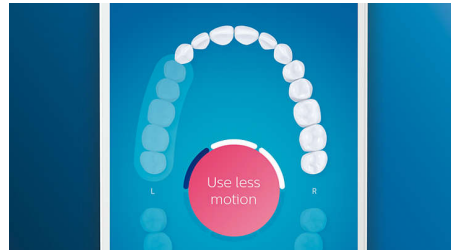

Erreichen Sie jede Stelle

Die Philips Sonicare App zeigt Ihnen, wann die Reinigung gründlich war, und bringt Ihnen bei, wie Sie besser und genauer putzen.