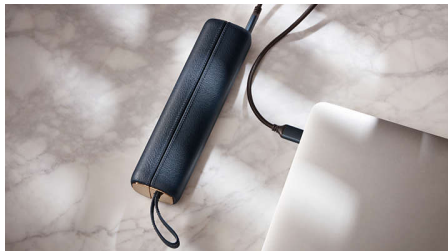

Informations en temps réel

Vous ne remarquez peut-être pas que vous vous brossez les dents trop fort, mais votre brosse à dents le fait pour vous. L'anneau lumineux situé à l'extrémité du manche vous rappelle de relâcher la pression ou de moins frotter.

DiamondClean Prestige

Brosse à dents électrique avec SenseIQ - Bleu nuit

HX9992/12

Points forts

Coffret de voyage Prestige avec USB

Simple et pratique en voyage, ce coffret de voyage élégant et compact se glisse dans n'importe quel sac. Le coffret robuste est recouvert d'un simili-cuir doux. Et pour plus de facilité, il est doté d'un port USB-C intégré et d'un câble de charge USB, ce qui vous permet de recharger facilement la brosse à dents sans la retirer de son coffret.

Charge facile

Lorsqu'il est temps de charger la brosse à dents, placez-la simplement sur le socle de charge. Parfait pour admirer le design moderne et épuré de votre brosse à dents.

Design élégant et compact