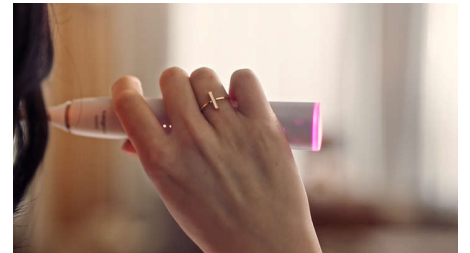

Tête de brosse Premium tout-en-un

Brossez-vous les dents sans compromis avec la tête de brosse A3 Premium tout-en-un. La meilleure de nos brosses à dents est dotée de brins inclinés éliminant jusqu'à 20 fois plus de plaque dentaire, même dans les zones difficiles d'accès*. Les pointes triangulaires permettent d'éliminer jusqu'à 100 % de taches en plus en moins de deux jours***. Et les brins plus longs nettoient en profondeur, pour des gencives jusqu'à 15 fois plus saines en seulement six semaines**. Tout cela sans changer de tête de brosse. Saviez-vous que les têtes de brosse deviennent moins efficaces après 3 mois

S'adapte à vous en temps réel

La pression que nous exerçons pendant le brossage est souvent excessive. C'est pourquoi notre brosse à dents ajuste automatiquement

l'intensité lorsque vous appuyez trop fort. Et grâce à l'application gratuite Philips Sonicare, vous pouvez bénéficier de conseils sur mesure et de recommandations personnalisées pour optimiser votre brossage.

Un brossage sonique éprouvé

Éliminez la plaque dentaire grâce à la technologie sonique, notre référence en matière de nettoyage doux et efficace. Lorsque vous vous brossez les dents, jusqu'à 62 000 mouvements de brossage et l'action des fluides dynamiques permettent de nettoyer les zones difficiles d'accès, pour une bouche incroyablement fraîche et propre.

Informations en temps réel

Vous ne remarquez peut-être pas que vous vous brossez les dents trop fort, mais votre brosse à dents le fait pour vous. L'anneau lumineux situé à l'extrémité du manche vous rappelle de relâcher la pression ou de moins frotter.