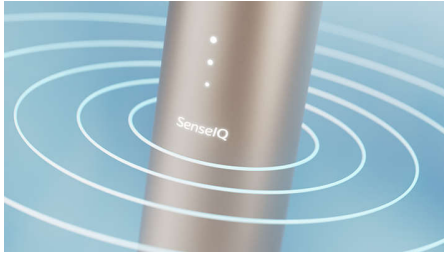

HX9992/12

Points forts

Technologie SenseIQ

Lorsque vous vous brossez les dents, la technologie SenseIQ détecte la pression, les mouvements, la couverture et plus encore jusqu'à 100 fois par seconde. Elle adapte ensuite l'intensité si vous exercez une trop forte pression. L'intelligence de la technologie SenseIQ élimine les approximations des modes de brossage, pour un soin en toute simplicité et un brossage plus efficace.