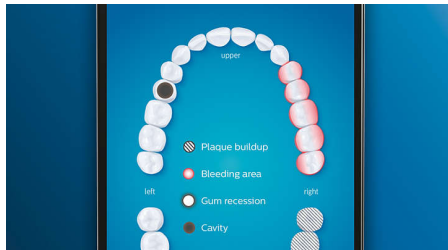

Besonderheiten

Verabschieden Sie sich von Plaque

Stecken Sie den C3 Premium Bürstenkopf zum Plaque-Schutz auf, und erleben Sie unsere tiefste Reinigung. Mit weichen, flexiblen Seiten passen sich die Borsten der Oberflächenform der einzelnen Zähne an, um bis zu 4 x mehr Oberflächenkontakt*** und bis zu 10 x mehr Plaque-Entfernung an schwer erreichbaren Stellen* zu erzielen.

Erreichen Sie jede Stelle

Die Philips Sonicare App zeigt Ihnen, wann die Reinigung gründlich war, und bringt Ihnen bei, wie Sie besser und genauer putzen.

TouchUp-Funktion

Die TouchUp-Funktion in Ihrer App zeigt Ihnen, ob Sie Stellen beim Bürsten ausgelassen haben. So können Sie diese erneut bürsten und darauf vertrauen, dass Sie jedes Mal eine vollständige Reinigung erzielen.

Intelligente Erinnerungsfunktionen

Bürstenköpfe nutzen sich im Laufe der Zeit ab und entfernen daher Plaque weniger effektiv. Unsere Smart-Bürstenkopferkennung erinnert Sie rechtzeitig daran, Ihren Bürstenkopf zu ersetzen. Ihre Zahnbürste zeichnet auf, wie lange und mit wie viel Druck Sie mit jedem Bürstenkopf geputzt haben, und gibt Ihnen Bescheid, wenn der Bürstenkopf ausgetauscht werden sollte. Sie können die Lebensdauer Ihrer Bürstenköpfe auch in der Philips Sonicare App verfolgen und sogar Ersatz bestellen, damit Ihnen die Bürstenköpfe nie ausgehen.

Fokusbereiche und Zielsetzung

Ihr Zahnarzt hat Sie auf Problembereiche hingewiesen? Wir markieren diese in der App auf der 3D-Karte Ihres Mundes und erinnern Sie daran, besonders auf diese Bereiche zu achten.