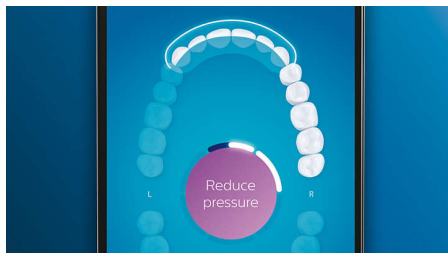

Intelligente Erinnerungsfunktionen

Bürstenköpfe nutzen sich im Laufe der Zeit ab und entfernen daher Plaque weniger effektiv. Unsere Smart-Bürstenkopferkennung erinnert Sie rechtzeitig daran, Ihren Bürstenkopf zu ersetzen. Ihre Zahnbürste zeichnet auf, wie lange und mit wie viel Druck Sie mit jedem Bürstenkopf geputzt haben, und gibt Ihnen Bescheid, wenn der Bürstenkopf ausgetauscht werden sollte. Sie können die Lebensdauer Ihrer Bürstenköpfe auch in der Philips Sonicare App verfolgen und sogar Ersatz bestellen, damit Ihnen die Bürstenköpfe nie ausgehen.

Fokusbereiche und Zielsetzung

Ihr Zahnarzt hat Sie auf Problembereiche hingewiesen? Wir markieren diese in der App auf der 3D-Karte Ihres Mundes und erinnern Sie daran, besonders auf diese Bereiche zu achten.

Zu viel Druck?

Vielleicht bemerken Sie es nicht, wenn Sie zu hart putzen, aber Ihre DiamondClean Smart wird dies tun. Wenn Sie zu viel Druck ausüben,

blinkt der Leuchtring am Ende des Handstücks. So werden Sie sanft daran erinnert, weicher zu bürsten und Ihrem Bürstenkopf die Arbeit zu überlassen. 7 von 10 Personen verhalf diese Funktion zu einem besseren Bürstverhalten.