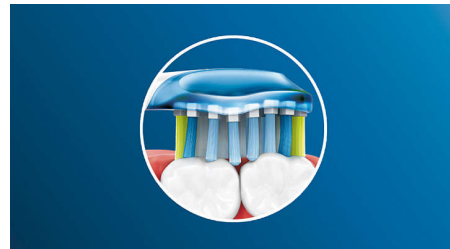

Des dents jusqu'à 2 fois plus blanches

Clipsez la tête de brosse DiamondClean pour éliminer les taches en surface efficacement et en douceur. Les brins densément implantés conçus pour éliminer les taches rendent votre sourire 2 fois plus blanc en seulement 7 jours.*

Prenez soin de vos gencives

Grâce au nettoyage optimal réalisé par votre DiamondClean, vos gencives sont plus saines en 2 semaines*. Élimine jusqu'à 7 fois plus de

plaque dentaire le long de la paroi gingivale, par rapport à une brosse à dents manuelle*, pour un sourire plus sain.

5 modes pour nettoyer comme vous le souhaitez

Avec DiamondClean, vous obtenez un nettoyage vraiment rafraîchissant tous les jours. Nos 5 modes répondent à tous vos besoins en matière de brossage : mode Nettoyage, pour un nettoyage quotidien exceptionnel; mode Soins des gencives, pour masser doucement les gencives; mode Nettoyage en profondeur, pour un nettoyage en profondeur revigorant; mode Dents sensibles pour un nettoyage doux, mais efficace, des gencives sensibles; et mode Blanchiment, le mode idéal pour éliminer les taches.

Des dents jusqu'à 2 fois plus saines

Clipsez notre tête de brosse AdaptiveClean pour un nettoyage en profondeur tout en douceur qui laisse les gencives jusqu'à 2 fois plus saines qu'une brosse à dents manuelle. Les côtés en caoutchouc souple s'adaptent à tous les contours de vos dents et de vos gencives en absorbant les éventuels excès de