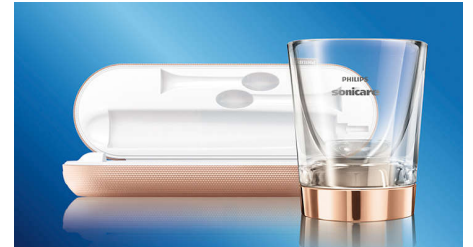

5 modes pour nettoyer comme vous le souhaitez

Avec DiamondClean, vous obtenez un nettoyage vraiment rafraîchissant tous les jours. Nos 5 modes répondent à tous vos besoins en matière de brossage : mode Nettoyage, pour un nettoyage quotidien exceptionnel; mode Soins des gencives, pour masser doucement les gencives; mode Nettoyage en profondeur, pour un nettoyage en profondeur revigorant; mode Dents sensibles pour un nettoyage doux, mais efficace, des gencives sensibles; et mode Blanchiment, le mode idéal pour éliminer les taches.

Des dents jusqu'à 2 fois plus saines

Clipsez notre tête de brosse AdaptiveClean pour un nettoyage en profondeur tout en douceur qui laisse les gencives jusqu'à 2 fois plus saines qu'une brosse à dents manuelle. Les côtés en caoutchouc souple s'adaptent à tous les contours de vos dents et de vos gencives en absorbant les éventuels excès de

pression. Les brins peuvent alors nettoyer les espaces interdentaires en profondeur de manière agréable et efficace.

Un design prenant en compte la facilité de rangement

Votre coffret de voyage USB de luxe vous permet d'utiliser votre appareil en déplacement, grâce à son chargeur intégré. Placez votre brosse à dents dans le coffret et connectez-le à votre ordinateur portable ou branchez-le sur une prise secteur. Un support pour tête de brosse est également fourni, pour une meilleure hygiène en déplacement. À domicile, notre élégant verre de charge s'intègre parfaitement dans le décor de votre salle de bain et vous permet de vous rincer la bouche après le brossage. Une simple charge permet deux semaines d'utilisation régulière.