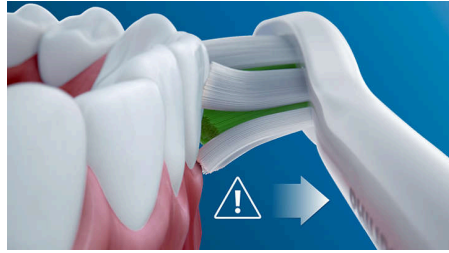

Jälgige oma harjamissurvet

Liiga tugev harjamine võib kahjustada hambaid ja igemeid. Selle vältimiseks pulseerib Philips Sonicare'i ProtectiveClean õrnalt, andes märku survet vähendada.