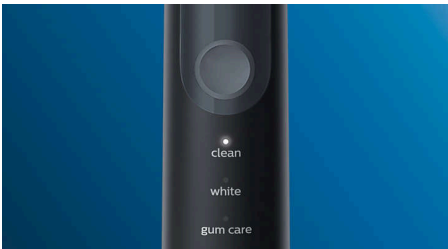

Kolm režiimi

Selle hambaharjaga saate harjamist vastavalt oma vajadustele kohandada. Puhastusrežiim Clean on standardrežiim ülima puhtuse tagamiseks. Režiim White sobib ideaalselt pinnaplekkide eemaldamiseks. Ja igemete eest hoolitsemise režiimis Gum Care harjatakse hambaid üks minut väiksema võimsusega, et saaksite oma igemeid õrnalt masseerida.