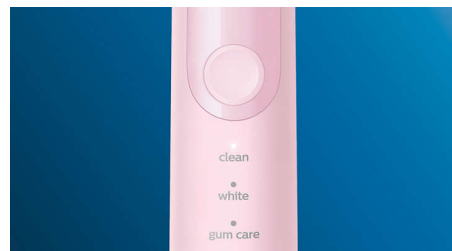

Kolm režiimi

Selle hambaharjaga saate harjamist vastavalt oma vajadustele kohandada. Puhastusrežiim Clean on standardrežiim ülima puhtuse tagamiseks. Režiim White sobib ideaalselt pinnaplekide eemaldamiseks. Ja igemete eest hoolitsemise režiimis Gum Care harjatakse hambaid üks minut väiksema võimsusega, et saaksite oma igemeid õrnalt masseerida.