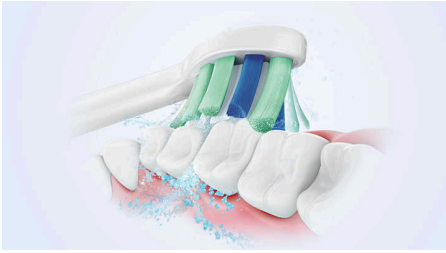

Besonderheiten

Fortschrittliche Schalltechnologie

Kraftvolle Borstenvibrationen lassen Mikrobäschen tief in Ihre Zahnzwischenräume eindringen und verteilen sie entlang des Zahnfleisches für ein erfrischendes Erlebnis. Das Putzen von 2 Minuten mit dieser Zahnbürste gleicht dem Zähneputzen von zwei Monaten mit einer Handzahnbürste.** 31.000 Putzbewegungen pro Minute reinigen Ihre Zähne sanft, lösen und entfernen den Plaque für ein außergewöhnliches, tägliches Reinigungserlebnis.