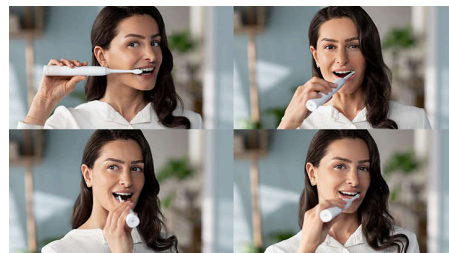

2-Minuten-Timer und 4-Quadranten-Timer

Der 2-Minuten-Timer und der 30-Sekunden-4-Quadranten-Timer leiten Sie durch alle Bereiche in der empfohlenen Putzzeit, sodass eine gründliche Reinigung gewährleistet wird.