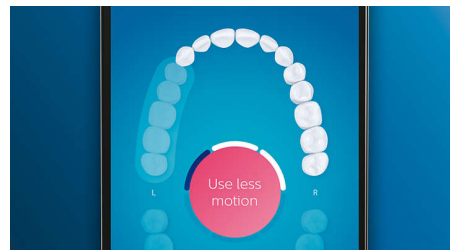

Ükski plekk ei jää märkamata

Philips Sonicare'i rakendus annab teile teada, kui hambad on põhjalikult puhastatud, ja õpetab teid paremini ja läbimõeldumalt harjama.