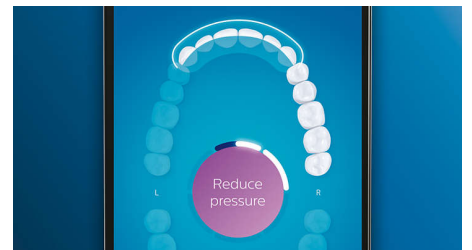

## Ükski plekk ei jää märkamata

Philips Sonicare'i rakendus annab teile teada, kui hambad on põhjalikult puhastatud, ja õpetab teid paremini ja läbimõeldumalt harjama.

## Liiga suure jõuga?

Te ei pruugi liiga tugevasti harjast ise märgata, kuid DiamondClean Smart märkab seda kindlasti. Liiga tugevasti harjates hakkab käepideme otsas olev valgusrõngas vilkuma. Selle meeldetuletuse eesmärk on avaldatavat jõudu vähendada ja lasta harjapeal töö ära teha. Seitse inimest kümnest leidsid, et see funktsioon aitas neil hambaid paremini harjama õppida.