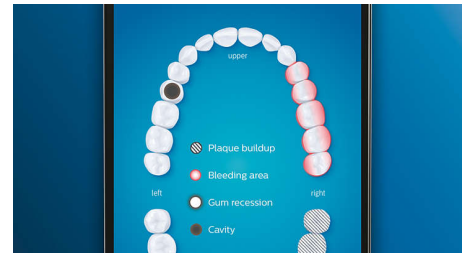

Piirkonnad, millele tähelepanu pöörata, ja eesmärkide seadmine

Kas hambaarst on pööranud tähelepanu mõnele probleemsele piirkonnale? Toome need esile teie rakendusesisesel 3D-suukaardil ning tuletame neid teile meelde, et nendele erilist tähelepanu pööraksite.