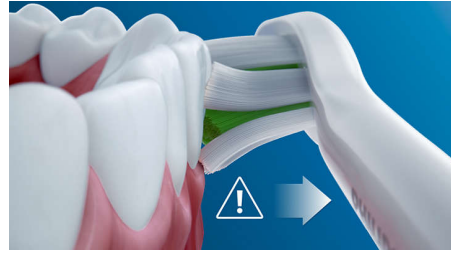

Zu viel Druck?

Vielleicht bemerken Sie selbst es nicht, wenn Sie beim Putzen zu fest drücken, aber Ihre elektrische Zahnbürste mit Drucksensor schon. Wenn Sie Ihr Zahnfleisch zu sehr strapazieren, macht die Zahnbürste ein pulsierendes Geräusch, um Sie daran zu erinnern, weniger Druck auszuüben.