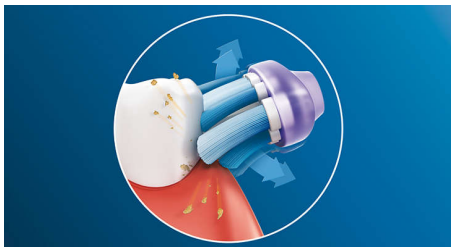

- 75% šajā produktā izmantotās plastmasas ir biobāzēta*

Izceltie produkti

Rūpējoties par smaganu veselību

Premium Gum Care birstes uzgaļa noapaļotā mala palielina saru galu saskari ar smaganu līniju. Tā nodrošina līdz 7 reizēm veselīgākas smaganas salīdzinājumā ar parasto zobu birsti, veidojot spēcīgu pamatu zobiem.*

Atvadies no zobu aplikuma

Tas uzlabo mūsu Sonic tehnoloģijas tīršanas jaudu, nodrošinot dziļāku tīršanu pat grūti sasniedzamās vietās. Pateicoties elastīgajam dizainam, Premium Gum Care noņem līdz pat 10 reizēm vairāk aplikuma nekā manuālā zobu birste.

Philips Sonicare tehnoloģija

Philips Sonicare uzlabotā ultraskaņas tehnoloģija raída ūdens plūsmu starp zobiem un tās birstes kustības atdala un noņir aplikumu, katru dienu nodrošinot izcilu tīrību.

Tagad ilgtspējīgāka