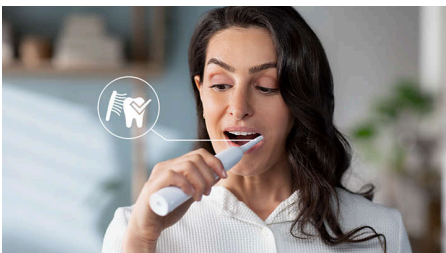

- Der integrierte Drucksensor schützt Ihre Zähne und Ihr Zahnfleisch

Hervorragende Reinigung

- Bis zu 3 x mehr Plaque-Entfernung als mit einer Handzahnbürste*
- Unsere einzigartige Technologie bietet eine leistungsstarke und dennoch sanfte Reinigung

Besonderheiten

Fortschrittliche Schalltechnologie

Kraftvolle Borstenvibrationen lassen Mikrobäschen tief in Ihre Zahnzwischenräume eindringen und verteilen sie entlang des Zahnfleisches für ein erfrischendes Erlebnis. Das Putzen von 2 Minuten mit dieser Zahnbürste gleicht dem Zähneputzen von zwei Monaten mit einer Handzahnbürste.** 31.000 Putzbewegungen pro Minute reinigen Ihre Zähne sanft, lösen und entfernen den Plaque für ein außergewöhnliches, tägliches Reinigungserlebnis.

Entfernt 3 x mehr Plaque*

Die elektrische Sonicare Zahnbürste mit fortschrittlicher Sonicare Technologie entfernt nachweislich bis zu dreimal mehr Plaque* von Ihren Zähnen und entlang des Zahnfleisches (im Vergleich zu einer Handzahnbürste) und schützt gleichzeitig das Zahnfleisch.

Schützt Ihr Zahnfleisch

Der integrierte Drucksensor erkennt automatisch den von Ihnen ausgeübten Druck, warnt Sie und reduziert die Vibrationen der Zahnbürste

automatisch, um Ihr Zahnfleisch zu schützen. Die Zahnbürste gibt ein pulsierendes Geräusch aus, um den Druck zu reduzieren. 7 von 10 Personen fanden, dass diese Funktion ihnen zu einem besseren Putzerlebnis verhalf.