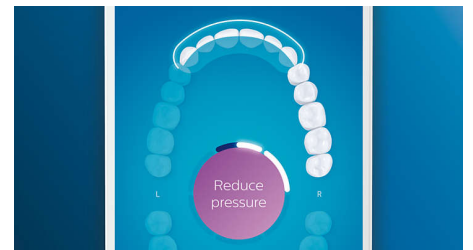

Des dents plus blanches, rapidement

Clipsez la tête de brosse W3 Premium White pour éliminer les taches en surface et retrouver un sourire plus éclatant. Avec ses brins

adaptés à l'élimination des taches densément implantés, il est cliniquement prouvé qu'elle élimine jusqu'à 100 % de taches en plus en seulement trois jours.**

Ne manquez jamais une zone

L'application Philips Sonicare vous permet de savoir quand vos dents sont parfaitement brossées. Elle vous apprend à réaliser un brossage plus consciencieux et mieux réussi.

Fonction Retouche

S'il vous arrive de négliger une zone lorsque vous vous brossez les dents, la fonction Retouche vous prévient. Il vous suffira ensuite de la nettoyer de nouveau, pour avoir l'assurance d'un brossage complet, à chaque fois.

Trop de pression ?

Vous n'avez peut-être pas conscience de vous broser les dents trop fort, mais heureusement, votre DiamondClean Smart veille. En cas de pression excessive, l'anneau lumineux au bout du manche clignote pour vous rappeler de moins appuyer et de laisser la tête de brosse faire le travail. 7 personnes sur 10 ont trouvé que cette fonction les avait aidés à mieux se broser les dents.