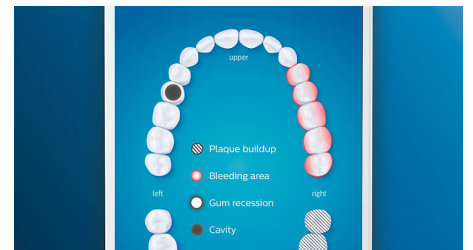

Des dents plus blanches, rapidement

Clipsez la tête de brosse W3 Premium White pour éliminer les taches en surface et retrouver un sourire plus éclatant. Avec ses brins

adaptés à l'élimination des taches densément implantés, il est cliniquement prouvé qu'elle élimine jusqu'à 100 % de taches en plus en seulement trois jours.**

Ne manquez jamais une zone

L'application Philips Sonicare vous permet de savoir quand vos dents sont parfaitement brossées. Elle vous apprend à réaliser un brossage plus consciencieux et mieux réussi.

Fonction Retouche

S'il vous arrive de négliger une zone lorsque vous vous brossez les dents, la fonction Retouche vous prévient. Il vous suffira ensuite de la nettoyer de nouveau, pour avoir l'assurance d'un brossage complet, à chaque fois.

Zones à surveiller et définition d'objectifs

Votre dentiste vous a peut-être indiqué des zones problématiques ? Nous les mettrons en surbrillance sur la carte dentaire 3D de l'application, et nous vous rappellerons d'y faire plus attention.