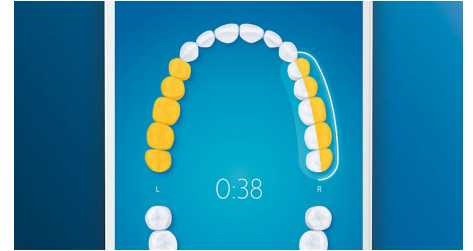

Des dents plus blanches, rapidement

Clipsez la tête de brosse W3 Premium White pour éliminer les taches en surface et retrouver un sourire plus éclatant. Avec ses brins

adaptés à l'élimination des taches densément implantés, il est cliniquement prouvé qu'elle élimine jusqu'à 100 % de taches en plus en seulement trois jours.**

Brosse-langue TongueCare+

Clipsez le brosse-langue TongueCare+ pour éliminer en douceur les bactéries à l'origine des mauvaises odeurs qui se trouvent sur votre langue. Ses 240 microbrins spécialement conçus épousent toutes les irrégularités de votre langue afin d'éliminer les bactéries et autres dépôts sources de mauvaise haleine. Utilisez-le avec notre spray pour la langue antibactérien BreathRx, pour un nettoyage optimal et une haleine ultra-fraîche.

Ne manquez jamais une zone

L'application Philips Sonicare vous permet de savoir quand vos dents sont parfaitement brossées. Elle vous apprend à réaliser un brossage plus consciencieux et mieux réussi.

Fonction Retouche