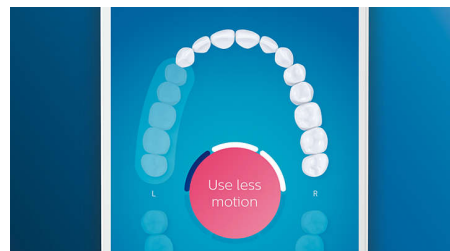

Prenez soin de vos gencives

Clipsez la tête de brosse G3 Premium Gum Care pour améliorer la santé de vos gencives. Grâce à sa plus petite taille et à ses brins adaptés aux contours de vos gencives, elle offre un nettoyage doux et efficace le long des gencives, là où se s'accumule la plaque responsable de la gingivite. Il est cliniquement prouvé qu'elle permet d'obtenir jusqu'à 100 % d'inflammation des gencives en moins* et des gencives jusqu'à 7 fois plus saines en seulement deux semaines*.

Des dents plus blanches, rapidement

Clipsez la tête de brosse W3 Premium White pour éliminer les taches en surface et retrouver un sourire plus éclatant. Avec ses brins

adaptés à l'élimination des taches densément implantés, il est cliniquement prouvé qu'elle élimine jusqu'à 100 % de taches en plus en seulement trois jours.**

Ne manquez jamais une zone

L'application Philips Sonicare vous permet de savoir quand vos dents sont parfaitement brossées. Elle vous apprend à réaliser un brossage plus consciencieux et mieux réussi.

Fonction Retouche

S'il vous arrive de négliger une zone lorsque vous vous brossez les dents, la fonction Retouche vous prévient. Il vous suffira ensuite de la nettoyer de nouveau, pour avoir l'assurance d'un brossage complet, à chaque fois.